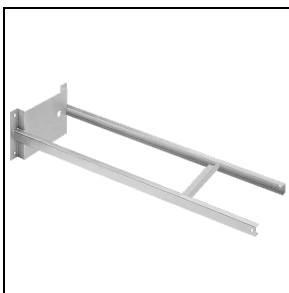

14048694

Ausleger von 1 m Länge aus
weißaluminium lackiertem robusten
Stahlblech

■ GR-94 / Grau metallic