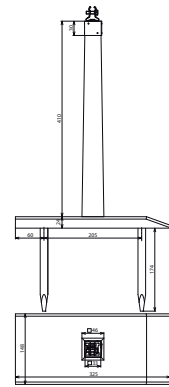

DLS 6.10 134X300X598 EHI (240 000)

Maßbild DLS 6.10 134X300X598 EHI

Mit Leitungshalter.

| | |
|--------------------------|---------------------------------|
| Typ | DLS 6.10 134X300X598 EHI |
| Art.-Nr. | 240 000 |
| Werkstoff | Eichenholz (imprägniert) |
| Abmessung (l x b x h) | 134 x 300 x 598 mm |
| Aufnahme Rd | 6-10 mm |
| Werkstoff Leitungshalter | NIRO |
| Leitungshalter Modell | Leitungshalter mit Kralle |

Stammdaten

| | |
|--|---------------|
| Nettogewicht | 1.500 kg/st |
| Zolltarifnummer (Komb. Nomenklatur EU) | 44219999 |
| GTIN (EAN) | 4013364022614 |
| VPE | 1 ST |

Änderungen in Form und Technik, bei Maßen, Gewichten und Werkstoffen behalten wir uns im Sinne des Fortschrittes der Technik vor. Die Abbildungen sind unverbindlich.