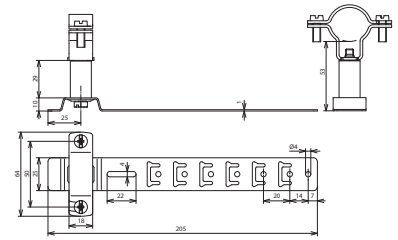

DLH ZS 27 30 H55 L205 V2A (202 857)

Maßbild DLH ZS 27 30 H55 L205 V2A

Typ	DLH ZS 27 30 H55 L205 V2A
Art.-Nr.	202 857
Werkstoff Dachleitungshalter	NIRO
Werkstoff Leitungshalter	NIRO
Leitungshalter Aufnahme Rd	27 mm
Bauhöhe Leitungshalter	53 mm
Leitungsführung	fest
Strebenlänge	205 mm
Art der Dacheindeckung	Pfannendächer
Strebenausführung	vorgeformte Biegestellen
Befestigungsmöglichkeit	Hakenarretierung, abwinkeln, nageln
Normenbezug	DIN IEC/TS 62561-8 (VDE V 0185-561-8)
Stammdaten	
Nettogewicht	126.600 g/st
Zolltarifnummer (Komb. Nomenklatur EU)	85389099
GTIN (EAN)	4013364153189
VPE	1 ST