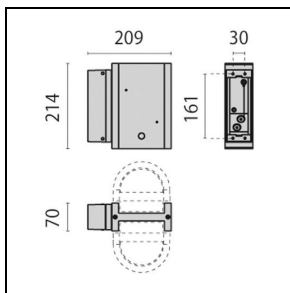

Mechanische Eigenschaften

Bauform:	Rechteckig	Gehäusematerial:	Aluminium
Diffusormaterial:	Glas		

Installation

Anwendungsbereich:	Außenbeleuchtung	Montageart:	Robuste und hocheffiziente LED-Leuchten für Außenbereiche
Min. Umgebungstemperatur [°C]:	-30	Max. Umgebungstemperatur [°C]:	50

Photometrische Daten

Optionales Zubehör

NIKKO+21

000402

Socket 21

■ AN-g6 / Metallic-Anthrazit

000406

Mast 21 235 mm

■ AN-g6 / Metallic-Anthrazit

000410

Mast 21 583 mm

■ AN-g6 / Metallic-Anthrazit