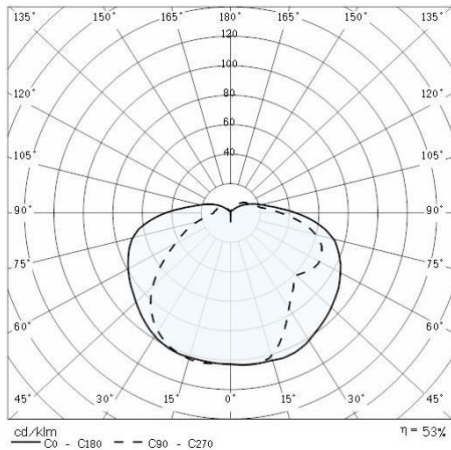

Photometrische Daten