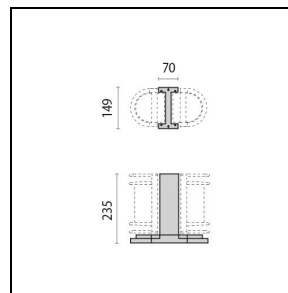

Photometrische Daten

Optionales Zubehör

NIKKO+21

000402

Socket 21

■ AN-g6 / Metallic-Anthrazit

000406

Mast 21 235 mm

■ AN-g6 / Metallic-Anthrazit

000410

Mast 21 583 mm

■ AN-g6 / Metallic-Anthrazit