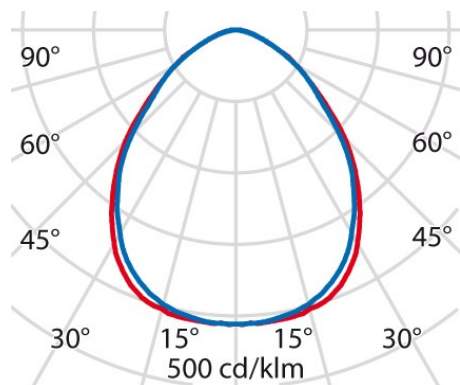

Photometrische Daten

Um die ständige Aktualisierung unserer Produkte zu fördern, behält sich PERFORMANCE IN LIGHTING das Recht vor, Änderungen ohne vorherige Ankündigung vorzunehmen. Daher wird immer empfohlen, die neueste Version zu lesen, die auf der Website www.performanceinlighting.com veröffentlicht ist. Gelieferte Lumenleistungen und Stromverbrauch, einschließlich Verluste, unterliegen einer Toleranz von +/- 7 %. Wenn nicht anders angegeben, gelten die Werte für eine Umgebungstemperatur von 25°C. Die Garantiebedingungen sind unter <https://www.performanceinlighting.com/gr/company/led-warranty>