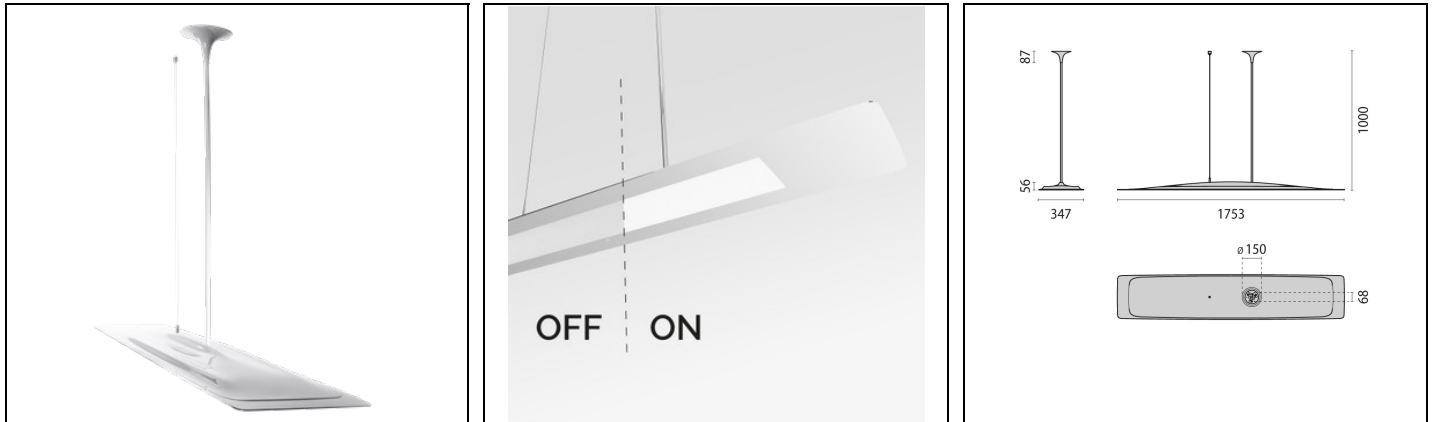

MERCURY PL M2 WHITE TR

Artikelnummer 8807211323422

Beschreibung

LED-Pendelleuchte für den Innenbereich, bestehend aus:

- Leuchtenkopf aus Glas mit tiefgezogener Design-Abdeckung in Wellenform und Baldachin aus tiefgezogenem Kunststoff in Tropfen-Optik
- Pendelrohr aus Metall und einseitige Seilabhangung
- Lichtoptik aus hochtransparentem, glanzendem Glas mit weiem keramischen Rand (WHITE TR) und integriertem Mikroprisma fur effiziente Lichtstreuung, Blendungsminimierung und eine hohe Gleichmaigkeit
- Lichtverteilung direkt
- LED Sidelight-Technologie fur homogene Leuchtdichteverteilung uber die gesamte Lichtaustrittsflache
- Farbtoleranz nach MacAdam ≤ 3 SDCM
- Entblendung nach DIN EN 12464-1
- Ausfuhungen in Sonderfarben auf Anfrage
- inkl. Pendelrohr- und Seilabhangung, Zuleitung und Deckenbaldachin
- Design by WALTER DE SILVA
- Design by WALTER DE SILVA

Produktdaten

ETIM-Gruppe:	EG000027	ETIM-Klasse:	EC001743
--------------	----------	--------------	----------

Allgemeine Eigenschaften

Fassung:	LED	Leuchtmittel:	LED
LED-Nennlichtstrom [lm]:	6300	Leuchtenlichtstrom [lm]:	3710
Leistung [W]:	34 W	Lichtausbeute [lm/W]:	109
CRI:	80	Farbtemperatur [K]:	4000
Farbe / Veredelung:	WH-RAL9003 / Weiß RAL9003 / Glänzend	Schutzart IP:	IP20
Schlagfestigkeit / Schlagenergie:	IK04 0.5J xx3	Schutzklasse:	I
Optik:	S/A - Symmetrische direkt	Abstrahlwinkel:	2 x 46°/45°
Nettogewicht [kg]:	14	Gesamte Länge [mm]:	1753
Gesamte Breite [mm]:	347	Gesamte Höhe [mm]:	1000

Mechanische Eigenschaften

Bauform:	Rechteckig	Gehäusematerial:	Kunststoff
Diffusormaterial:	Glas	Glühfadentest [°C]:	650 °C

Elektrische Eigenschaften

Spannungsart:	AC	Eingangsspannung [V AC]:	220/240
Eingangsfrequenz [Hz]:	220-240V 50/60Hz	Leistungsfaktor / COS Φ:	0.9
Eingangsspannung [V DC]:	176/276	Einschaltstrom [A/μs]:	25 / 200
B10 1.5 mm ² :	21	B16 2.5 mm ² :	34
EEL:	A2		