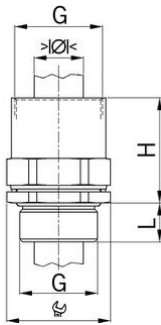

AGRO Kombi-EMV-Schlauchverschraubung für Kupfer-Hohlgeflechte

Anschlussgewinde metrisch

· Passend zu ROHRflex® Wellenschlauch

Artikel-Nr.:	1165.84.63.54
EAN:	7611614219653
Material	Messing vernickelt
Kontakthülse	Messing vernickelt
O-Ring	NBR
Einsatztemperatur	-40°C / +120°C
Schutzart	IP 68 (mit Rohrflex®-Ringwellenschlauch)
Eigenschaften	Dank unserer Kombi-EMV-Schlauchverschraubung für Kupfer-Hohlgeflechte können die Geflechte problemlos auf Masse geführt werden. Eine Kontakthülse garantiert optimale und ausreissfeste Schirmkontaktierung und gleichzeitig eine vibrations sichere Einführung.
Gewinde (G)	M63x1.5
Minimaler Klemmbereich	25.0 mm
Maximaler Klemmbereich	45.0 mm
Schlüsselweite	70 mm
Masswert (H)	49 mm
Gewindelänge (L)	14 mm
Versand	5
Preisgruppe	520