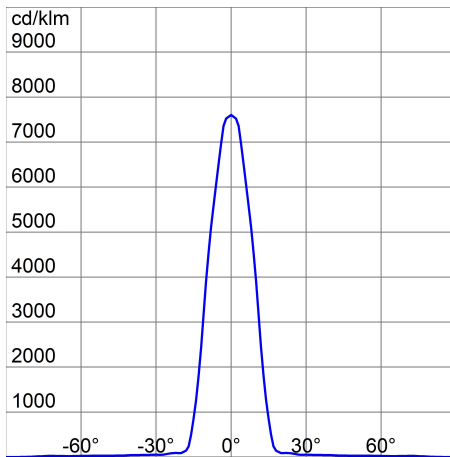

Photometrische Daten