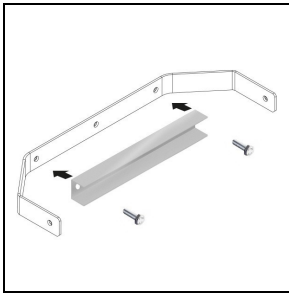

Photometrische Daten

Optionales Zubehör

GUELL 3

14452702
Schutzgitter

14453994
1000 mm Wandausleger mit
Anschlussockel
■ GR-94 / Grau metallic

14453794
Einzelne Halterung GUELL 3 für
Mastzopf Ø 60-76 mm
■ GR-94 / Grau metallic

14453894
Doppelte Halterung für Mastzopf Ø 60-
76 mm GUELL 3
■ GR-94 / Grau metallic

14461104
Verstärkung Haltebügel GUELL 3.
Dient der Leuchtenfixierung mittels
einer einzigen M10 Schraube in der
Mitte des Haltebügels
■ INOX / Edelstahl