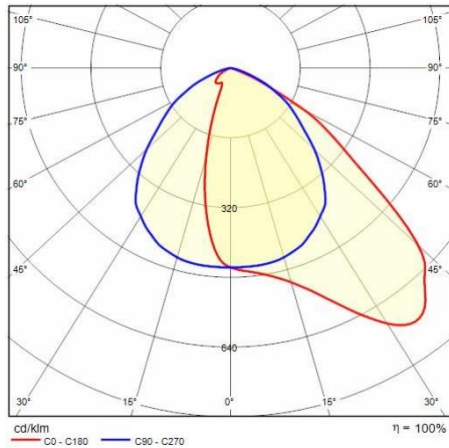

Photometrische Daten