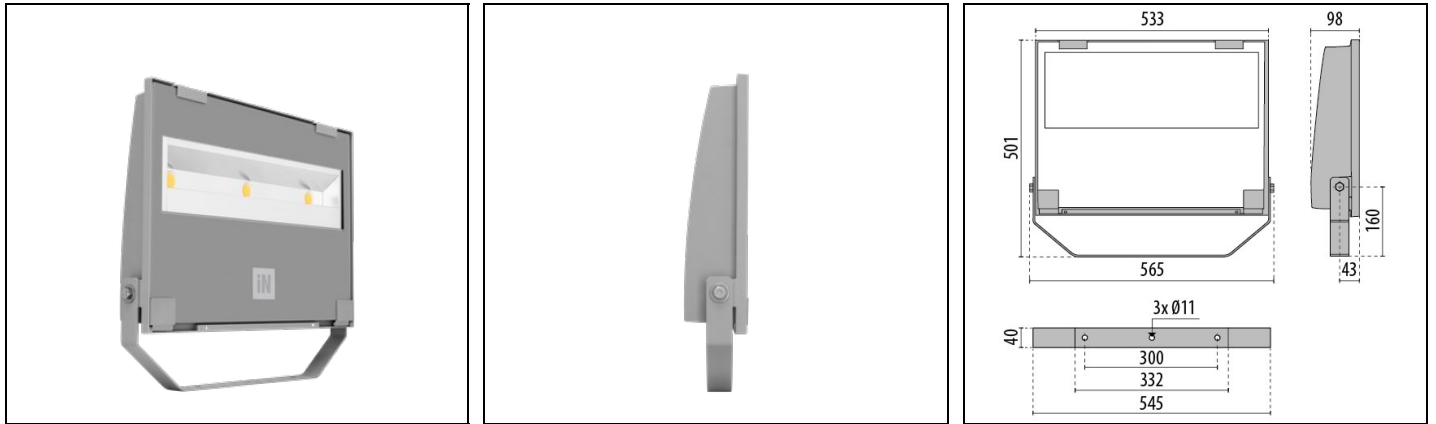

GUELL 3 A/W

Artikelnummer 3117350

Beschreibung

LED-Scheinwerfer für den Außen- und Innenbereich, bestehend aus:

- Mit Polymerpulverlack körnig grau lackiertes Aluminiumdruckgussgehäuse nach vorheriger chemischer Oberflächenbehandlung ISO 9227/12944 - ISO 9223 (C5)
- Diffusor aus extra klarem, gehärteten Sicherheits-Flachglas
- Hochleistungsreflektoren aus metallisiertem Reinstaluminium 99,99%, hochglänzend, oxidations- und irisierungsfrei
- Altersbeständige Silikondichtung
- Kabelverschraubung M20x1,5 für Kabel mit Ø10-Ø14 mm
- Die Versionen mit Optik A50/W sind mit LED-Modulen und Reflektoren ausgestattet, die speziell für Umgebungen entwickelt wurden, in denen Lichtverteilungen mit hoher Asymmetrie benötigt werden
- Äußere Schrauben aus Edelstahl
- Aluminium-Clip mit Edelstahlfeder, unverlierbar
- Stahlbügel, lackiert mit Polyesterpulverlack nach Kataphorese-Beschichtung
- Inklusive Überspannungsschutz bis 10 kV (CM/DM)
- Zukunftssichere, wartbare Leuchte
- DALI dimmbare Versionen mit Fernspeisung bis zu einer maximalen Entfernung von 50 Metern (nur A50 / W-Modelle) auf Anfrage
- Informationen zu anderen Farbtemperaturen und zum Farbwiedergabeindex erhalten Sie vom Werk

Um die ständige Aktualisierung unserer Produkte zu fördern, behält sich PERFORMANCE in LIGHTING das Recht vor, Änderungen ohne vorherige Ankündigung vorzunehmen. Daher wird immer empfohlen, die neueste Version zu lesen, die auf der Website www.performanceinlighting.com veröffentlicht ist. Gelieferte Lumenleistungen und Stromverbrauch, einschließlich Verluste, unterliegen einer Toleranz von +/- 7 %. Wenn nicht anders angegeben, gelten die Werte für eine Umgebungstemperatur von 25°C. Die Garantiebedingungen sind unter <https://www.performanceinlighting.com/gr/company/led-warranty>