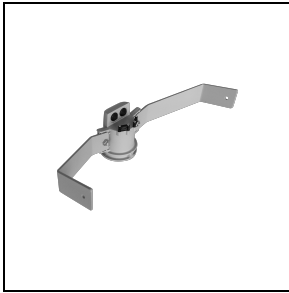

GUELL 3 A/W

Artikelnummer 3117350

Beschreibung

LED-Scheinwerfer für den Außen- und Innenbereich, bestehend aus:

- Mit Polymerpulverlack körnig grau lackiertes Aluminiumdruckgussgehäuse nach vorheriger chemischer Oberflächenbehandlung ISO 9227/12944 - ISO 9223 (C5)
- Diffusor aus extra klarem, gehärteten Sicherheits-Flachglas
- Hochleistungsreflektoren aus metallisiertem Reinstaluminium 99,99%, hochglänzend, oxidations- und irisierungsfrei
- Altersbeständige Silikondichtung
- Kabelverschraubung M20x1,5 für Kabel mit Ø10-Ø14 mm
- Die Versionen mit Optik A50/W sind mit LED-Modulen und Reflektoren ausgestattet, die speziell für Umgebungen entwickelt wurden, in denen Lichtverteilungen mit hoher Asymmetrie benötigt werden
- Äußere Schrauben aus Edelstahl
- Aluminium-Clip mit Edelstahlfeder, unverlierbar
- Stahlbügel, lackiert mit Polyesterpulverlack nach Kataphorese-Beschichtung
- Inklusive Überspannungsschutz bis 10 kV (CM/DM)
- Zukunftssichere, wartbare Leuchte
- DALI dimmbare Versionen mit Fernspeisung bis zu einer maximalen Entfernung von 50 Metern (nur A50 / W-Modelle) auf Anfrage
- Informationen zu anderen Farbtemperaturen und zum Farbwiedergabeindex erhalten Sie vom Werk

Photometrische Daten

Optionales Zubehör

GUELL 3

14452702
Schutzgitter

14453994
1000 mm Wandausleger mit
Anschlussockel
■ GR-94 / Grau metallic

14453794
Einzelne Halterung GUELL 3 für
Mastzopf Ø 60-76 mm
■ GR-94 / Grau metallic

14453894
Doppelte Halterung für Mastzopf Ø 60-
76 mm GUELL 3
■ GR-94 / Grau metallic

14461104
Verstärkung Haltebügel GUELL 3.
Dient der Leuchtenfixierung mittels
einer einzigen M10 Schraube in der
Mitte des Haltebügels
■ INOX / Edelstahl