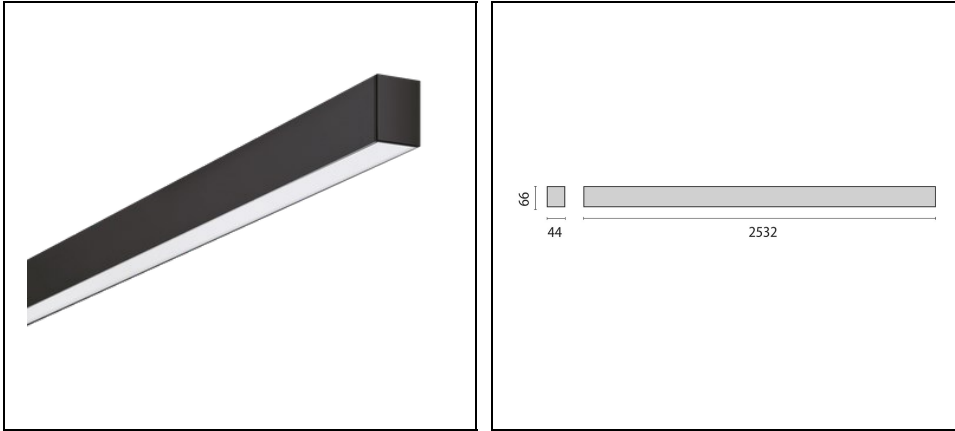

## Beschreibung

LED-Anbauleuchte für den Innenbereich, bestehend aus:

- Gehäuse aus Aluminium-Strangpressprofil, eloxiert (EV1) oder pulverbeschichtet, Kopfstücke aus Aluminiumdruckguss, pulverbeschichtet
- Diffusor aus opalem PMMA für eine optimale Lichtstreuung und Gleichmäßigkeit des Lichts
- Lichtverteilung direkt
- Geradliniges schlichtes Design mit bündigen Endkappen
- Perfekte Optik durch hochwertig ausgeführte Profilverbindungen
- Leuchte vorbereitet für Durchgangsverdrahtung
- Einfache und komfortable Leuchtenmontage
- Lichteinsätze austauschbar
- Farbtoleranz nach MacAdam  $\leq 3$  SDCM
- Viele weitere Leuchtenausführungen und Lichtbandkonfigurationen möglich unter [www.light-performer.com](http://www.light-performer.com)

## Allgemeine Eigenschaften

Fassung:	LED	Leuchtmittel:	LED
LED-Nennlichtstrom [lm]:	7560	Leuchtenlichtstrom [lm]:	6570
Leistung [W]:	44 W	Lichtausbeute [lm/W]:	149
CRI:	80	Farbtemperatur [K]:	4000
Farbe / Veredelung:	BK-RAL9005 / Schwarz RAL9005 / Strukturiert	Schutzart IP:	IP40
Schlagfestigkeit / Schlagenergie:	IK05 0.7J xx3	Schutzklasse:	I
Optik:	S/A - Symmetrische direkt	Abstrahlwinkel:	2 x 48°/51°
Nettogewicht [kg]:	5.105	Gesamte Länge [mm]:	2532
Gesamte Breite [mm]:	44	Gesamte Höhe [mm]:	66

## Mechanische Eigenschaften

Bauform:	Rechteckig	Gehäusematerial:	Aluminium
Diffusormaterial:	Opal plastic	Glühfadentest [°C]:	650 °C