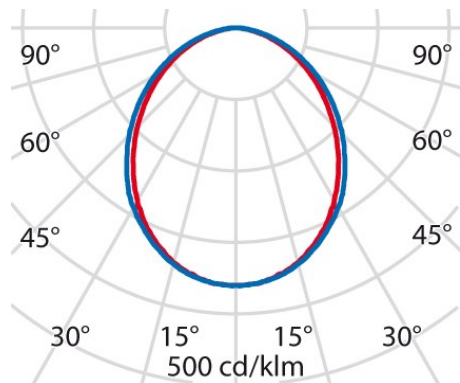

Photometrische Daten

Um die ständige Aktualisierung unserer Produkte zu fördern, behält sich PERFORMANCE IN LIGHTING das Recht vor, Änderungen ohne vorherige Ankündigung vorzunehmen. Daher wird immer empfohlen, die neueste Version zu lesen, die auf der Website www.performanceinlighting.com veröffentlicht ist. Gelieferte Lumenleistungen und Stromverbrauch, einschließlich Verluste, unterliegen einer Toleranz von +/- 7 %. Wenn nicht anders angegeben, gelten die Werte für eine Umgebungstemperatur von 25°C. Die Garantiebedingungen sind unter <https://www.performanceinlighting.com/qr/company/led-warranty>