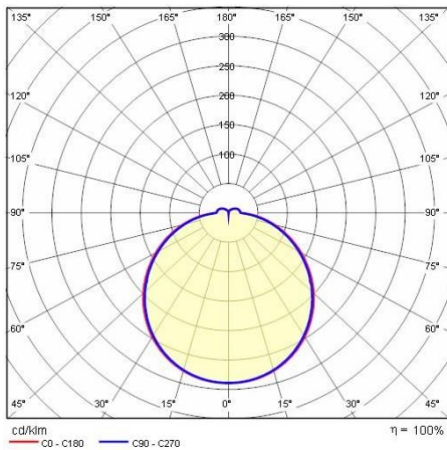

## Allgemeine Eigenschaften

Fassung:	LED	Leuchtmittel:	LED
LED-Nennlichtstrom [lm]:	1214	Leuchtenlichtstrom [lm]:	758
Leistung [W]:	11 W	Lichtausbeute [lm/W]:	69
CRI:	80	Farbtemperatur [K]:	3000
Farbe / Veredelung:	AN-g6 / Metallic-Anthrazit / Strukturiert	Schutzart IP:	IP55
Schlagfestigkeit / Schlagenergie:	IK06 1J xx3	Schutzklasse:	II
Optik:	S/EW - Symmetrische extrabreite	Nettogewicht [kg]:	1.792
Gesamte Durchmesser [mm]:	228	Gesamte Breite [mm]:	95

## Photometrische Daten