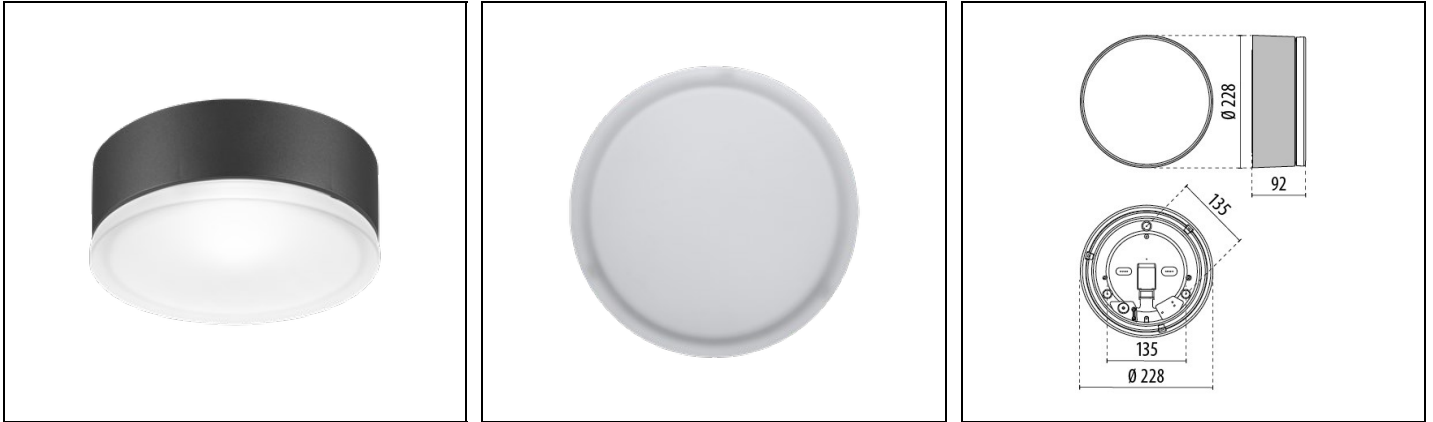

# DROP 22 LED

Artikelnummer 303474

## Beschreibung

Wand- und Deckenleuchten für Innen- und Außenbereiche, bestehend aus:

- Gehäuse aus Technopolymer, weiß und lackiert
- Diffusor aus gepresstem und beidseitig mattiertem Glas
- Schutzklasse II
- Silikondichtung
- Versorgung auch über eine seitliche Kabeleinführung (Ø 20 mm) möglich
- Verchromte Stahlfedern zur schnellen Montage des Diffusors am Sockel
- Piktogramme verfügbar
- Die SMD LED-Ausführungen werden mit Mid-power-Karte geliefert
- Design by ROBERTO FIORATO
- Design by ROBERTO FIORATO

## Allgemeine Eigenschaften

Fassung:	LED	Leuchtmittel:	LED
LED-Nennlichtstrom [lm]:	1214	Leuchtenlichtstrom [lm]:	758
Leistung [W]:	11 W	Lichtausbeute [lm/W]:	69
CRI:	80	Farbtemperatur [K]:	3000
Farbe / Veredelung:	AN-g6 / Metallic-Anthrazit / Strukturiert	Schutzart IP:	IP55
Schlagfestigkeit / Schlagenergie:	IK06 1J xx3	Schutzklasse:	II
Optik:	S/EW - Symmetrische extrabreite	Nettogewicht [kg]:	1.792
Gesamte Durchmesser [mm]:	228	Gesamte Breite [mm]:	95

## Mechanische Eigenschaften

Bauform:	Rund $150 \leq x \leq 300$ mm	Gehäusematerial:	Kunststoff
Diffusormaterial:	Glas	Glühfadentest [°C]:	750 °C