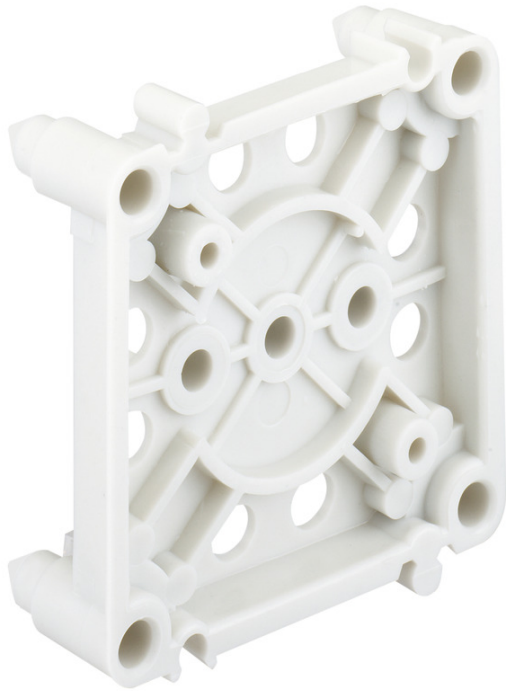

Blindsockel

### U 71 BSK-2

**Blindsockel**

Artikelnummer: 97953002

Maße: 78,8 x 71 x 25,3 mm

Blindsockel, Basis zur Abstützung von IBT-Dosen und Kästen bei Gegenschalung in Verbindung mit Stützholmen, kombinierbar durch Rastverbindung, bei Montage der Blindsockel mit Nagel-, Magnet-, Klebe-Technik ist ein späteres Verputzen der Befestigungsstellen erforderlich, Zur Montage: 1. der Dosen U 71 bei Gegenschalung, im 71 mm Abstand. Zusätzlich bei extremer Belastung mit Verbundbrille kombinierbar. 2. der Einbaukasten K3 EK und K4 EK bei Gegenschalung mit 2 bzw. 4 Sockeln und je 3 Stützholmen in den Ecken

**Höhe 25 mm für Sichtbeton, min. Sichtbarkeit der FüÙe**

---

### Maße und Gewicht

Breite:	78.8 mm
Länge:	71 mm
Höhe:	25.3 mm
Gewicht:	0.02 kg