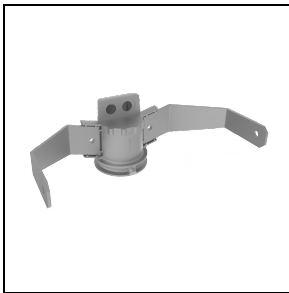

#### LTF1A5603

Schutzgitter GUELL 2.5+

GS1

#### 14012294

Mastanschluss Ø 60-80 mm aus weißaluminium lackiertem Stahl

GR-94 / Grau metallic

#### 310966

Einzelne Halterung für Mastzopf GUELL 2.5

GR-94 / Grau metallic