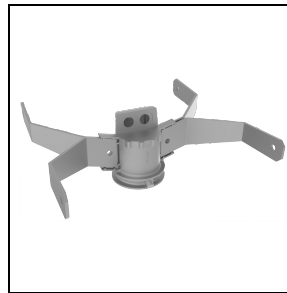

#### LTF1A5603

Schutzgitter GUELL 2.5+

GS1

#### 14012294

Mastanschluss Ø 60-80 mm aus weißaluminium lackiertem Stahl

GR-94 / Grau metallic

#### 310966

Einzelne Halterung für Mastzopf GUELL 2.5

GR-94 / Grau metallic