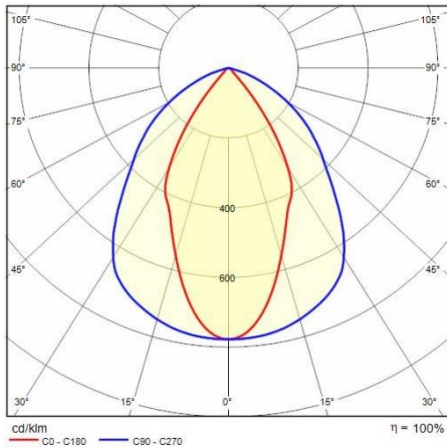

Photometrische Daten