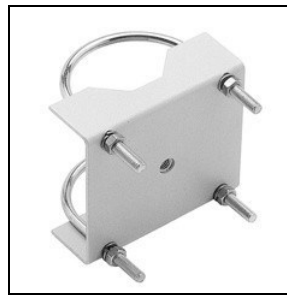

14012294

Mastanschluss Ø 60-80 mm aus weißaluminium lackiertem Stahl

☐ GR-94 / Grau metallic