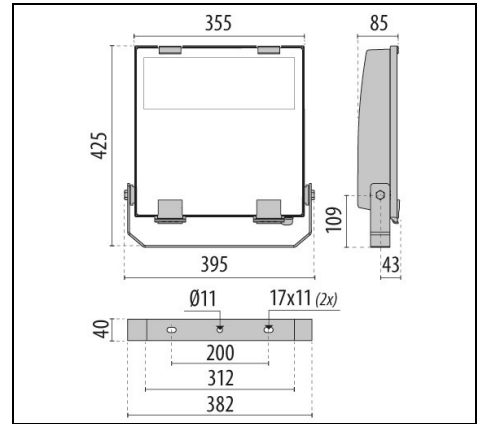

GUELL 2.5+ S/W

Artikelnummer LTF1624DS830

Beschreibung

LED-Scheinwerfer für den Außen- und Innenbereich, bestehend aus:

- Mit Polymerpulverlack körnig grau lackiertes Aluminiumdruckgussgehäuse nach vorheriger chemischer Oberflächenbehandlung ISO 9227/12944 - ISO 9223 (C5)
- Diffusor aus extra klarem, gehärteten Sicherheits-Flachglas
- Hochleistungsreflektoren aus metallisiertem Reinstaluminium 99,99%, hochglänzend, oxidations- und irisierungsfrei
- Altersbeständige Silikondichtung
- DALI dimmbar
- Kabelverschraubung M20x1,5 für Kabel mit Ø10-Ø14 mm
- Äußere Schrauben aus Edelstahl
- Aluminium-Clip mit Edelstahlfeder, unverlierbar
- Stahlbügel, lackiert mit Polyesterpulverlack nach Kataphorese-Beschichtung
- Zukunftssichere, wartbare Leuchte
- Geschützt gegen Überspannungen bis zu 10 kV
- Informationen zu anderen Farbtemperaturen und zum Farbwiedergabeindex erhalten Sie vom Werk
- Design by GIORGIO LODI

Um die ständige Aktualisierung unserer Produkte zu fördern, behält sich PERFORMANCE in LIGHTING das Recht vor, Änderungen ohne vorherige Ankündigung vorzunehmen. Daher wird immer empfohlen, die neueste Version zu lesen, die auf der Website www.performanceinlighting.com veröffentlicht ist. Gelieferte Lumenleistungen und Stromverbrauch, einschließlich Verluste, unterliegen einer Toleranz von +/- 7 %. Wenn nicht anders angegeben, gelten die Werte für eine Umgebungstemperatur von 25°C. Die Garantiebedingungen sind unter <https://www.performanceinlighting.com/gr/company/led-warranty>