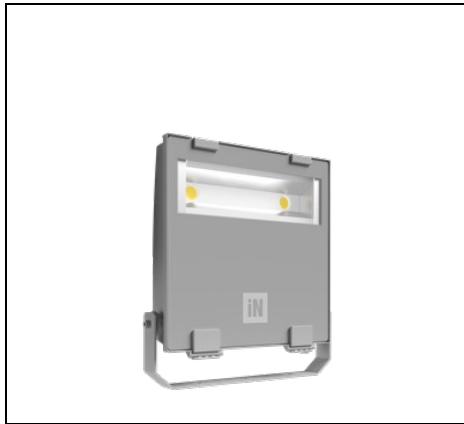

# GUELL 2.5+ S/W

Artikelnummer LTF1624DS830

## Beschreibung

LED-Scheinwerfer für den Außen- und Innenbereich, bestehend aus:

- Mit Polymerpulverlack körnig grau lackiertes Aluminiumdruckgussgehäuse nach vorheriger chemischer Oberflächenbehandlung ISO 9227/12944 - ISO 9223 (C5)
- Diffusor aus extra klarem, gehärteten Sicherheits-Flachglas
- Hochleistungsreflektoren aus metallisiertem Reinstaluminium 99,99%, hochglänzend, oxidations- und irisierungsfrei
- Altersbeständige Silikondichtung
- DALI dimmbar
- Kabelverschraubung M20x1,5 für Kabel mit Ø10-Ø14 mm
- Äußere Schrauben aus Edelstahl
- Aluminium-Clip mit Edelstahlfeder, unverlierbar
- Stahlbügel, lackiert mit Polyesterpulverlack nach Kataphorese-Beschichtung
- Zukunftssichere, wartbare Leuchte
- Geschützt gegen Überspannungen bis zu 10 kV
- Informationen zu anderen Farbtemperaturen und zum Farbwiedergabeindex erhalten Sie vom Werk
- Design by GIORGIO LODI

## Allgemeine Eigenschaften

Fassung:	LED	Leuchtmittel:	LED
LED-Nennlichtstrom [lm]:	29292	Leuchtenlichtstrom [lm]:	24410
Leistung [W]:	193 W	Lichtausbeute [lm/W]:	126
CRI:	80	Farbtemperatur [K]:	3000
Farbe / Veredelung:	GR-94 / Grau metallic / Strukturiert	Schutzart IP:	IP66
Schlagfestigkeit / Schlagenergie:	IK07 3J xx5	Schutzklasse:	I
Optik:	S/W - Symmetrische breite	Nettogewicht [kg]:	5,76
Gesamte Länge [mm]:	355	Gesamte Breite [mm]:	425
Gesamte Höhe [mm]:	85		

## Mechanische Eigenschaften

Bauform:	Rechteckig	Gehäusematerial:	Aluminium
Diffusormaterial:	Glas	Glühfadentest [°C]:	650 °C
Frontale Windangriffsfläche [m²]:	0.03	Seitliche Windangriffsfläche [m²]:	0.03
Obere Windangriffsfläche [m²]:	0.14		