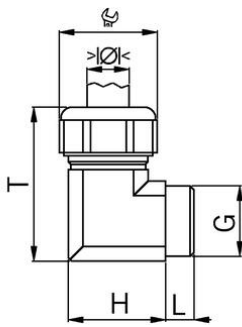

Winkel-Kabelverschraubungen 90° Kunststoff

Anschlussgewinde Pg

- Grau RAL 7032
- Einteiliger Dichteinsatz

Artikel-Nr.:	5215.11.65
EAN:	7611614007380
Material	Polycarbonat
Dichtung	TPE
Einsatztemperatur	-20°C / +100°C
Schutzart	IP68
Gewinde (G)	Pg 11
Klemmbereich min.	4.0 mm
Klemmbereich max.	6.5 mm
Schlüsselweite	22 mm
Masswert (H)	25 mm
Masswert T	42
Gewindelänge (L)	9 mm
Versand	25
Preisgruppe	590