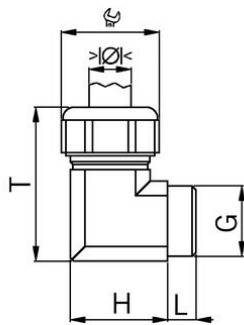

## Winkel-Kabelverschraubungen 90° Kunststoff

### Anschlussgewinde metrisch

- Grau RAL 7032
- Einteiliger Dichteinsatz

<b>Artikel-Nr.:</b>	<b>5215.20.13</b>
EAN:	7611614145815
Material	Polycarbonat
Dichtung	TPE
Einsatztemperatur	-20°C / +100°C
Schutzart	IP68
Gewinde (G)	M20x1.5
Klemmbereich min.	9.0 mm
Klemmbereich max.	13.0 mm
Schlüsselweite	24 mm
Masswert (H)	28 mm
Masswert T	46
Gewindelänge (L)	9 mm
Versand	25
Preisgruppe	590