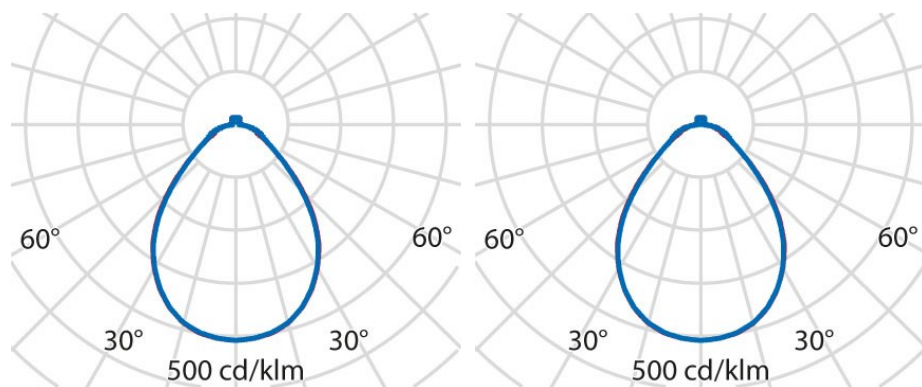

Photometrische Daten

Um die ständige Aktualisierung unserer Produkte zu fördern, behält sich PERFORMANCE IN LIGHTING das Recht vor, Änderungen ohne vorherige Ankündigung vorzunehmen. Daher wird immer empfohlen, die neueste Version zu lesen, die auf der Website www.performanceinlighting.com veröffentlicht ist. Gelieferte Lumenleistungen und Stromverbrauch, einschließlich Verluste, unterliegen einer Toleranz von +/- 7 %. Wenn nicht anders angegeben, gelten die Werte für eine Umgebungstemperatur von 25°C. Die Garantiebedingungen sind unter <https://www.performanceinlighting.com/gr/company/led-warranty>