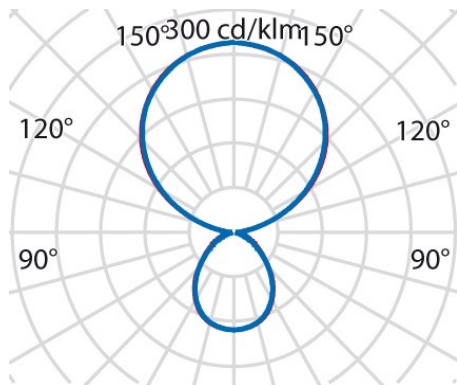

## Allgemeine Eigenschaften

Fassung:	LED	Leuchtmittel:	LED
LED-Nennlichtstrom [lm]:	19300	Leuchtenlichtstrom [lm]:	17930
Leistung [W]:	141 W	Lichtausbeute [lm/W]:	127
CRI:	80	Farbtemperatur [K]:	tw 2700-6200
Farbe / Veredelung:	WH-RAL9016 / Weiß RAL9016 / Strukturiert	Schutzart IP:	IP20
Schlagfestigkeit / Schlagenergie:	IK05 0.7J xx3	Schutzklasse:	I
Optik:	S/D - Symmetrische überwiegend indirekt	Abstrahlwinkel:	2 x 45°
Nettogewicht [kg]:	22.786	Gesamte Länge [mm]:	430
Gesamte Breite [mm]:	1035	Gesamte Höhe [mm]:	2044

## Mechanische Eigenschaften

Bauform:	Rechteckig	Gehäusematerial:	Aluminium
Diffusormaterial:	Kunststoff	Glühfadentest [°C]:	650 °C

## Lichteigenschaften

MacAdam:	3	Lumen maintenance:	L80B10@50000h
Verteilung der Lichtemission:	Direct/Indirect	DFF - Unterer halbräumlicher Lichtstromanteil [%]:	30
UFF - Oberer halbräumlicher Lichtstromanteil [%]:	70	UGR max.:	13.0

## Photometrische Daten