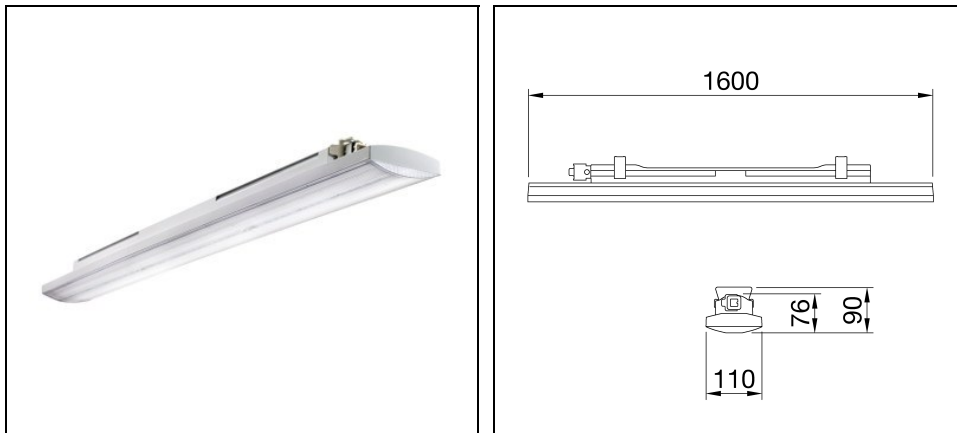

## Beschreibung

- LED-Feuchtraumleuchte in der Schutzart IP66/69 für industrielle Anwendungen und ideal für Produktionsbereiche, Lagerhäuser und Logistikbereiche
- Kann Leuchtstofflampenlösungen bis zu 10.000lm Lampenlichtstrom ersetzen
  - Das IK08-Gehäuse besteht aus selbstverlöschendem Polycarbonat in RAL7035
  - Erhältlich in 3 Größen (800, 1200 und 1600 mm)
  - Erhältlich in 3000 K, 4000 K und 5700 K, mit CRI  $\geq 80$  oder  $\geq 90$
  - Verfügbar in den Leistungen von 25 W bis 63 W, Lichtstrom von 4.000 lm bis 10.000 lm
  - Mid-power-LED Flip-Chip-Typ
  - Der LED-Treiber ist integriert und als ON/OFF oder DALI ausgeführt
  - Die Ausführung mit Durchgangsverdrahtung verfügt über vorverdrahtete mechanische und elektrische Komponenten als Zubehör (Separat zu bestellen), wobei maximal 25 Leuchten in einer Reihe montiert werden dürfen
  - Erhältlich in 4 verschiedenen optischen Lösungen: transparenter oder opaler Diffusor aus UV-stabilisiertem, selbstverlöschendem Polycarbonat; Die transparente Version kann mit TIR-Linsen aus PMMA mit mittlerem oder elliptischem Strahl ausgestattet werden
  - Die Leuchte darf an Wand/Decke installiert oder abgependelt werden, der optionale Wandhalter erlaubt 30° oder 45° zur Längsachse
  - Erhältlich in der DALI-Version mit integriertem Notfall-Kit mit 3 Stunden Autonomie
  - Erhältlich mit externem Notfall-Kit mit 3 Stunden Autonomie, kompatibel mit Durchgangsverdrahtungsversionen (separat zu bestellen)
  - L90B10 (Tq 25°C) = 50.000 h; L80B10 (Tq 25°C) = 100.000 h; L80B10 (Tq 50°C) = 94.000 h