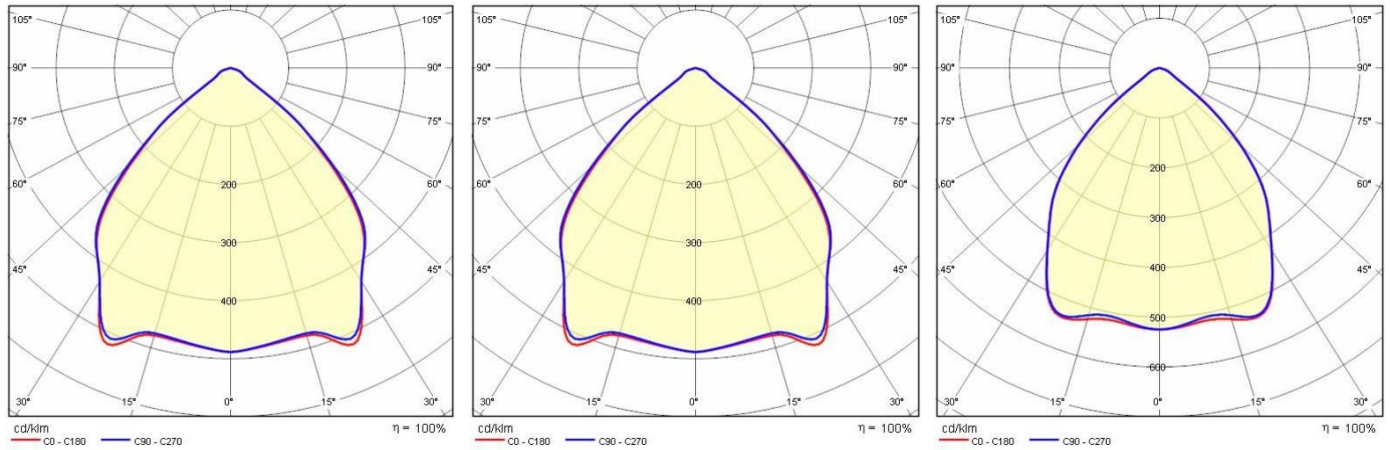

Photometrische Daten