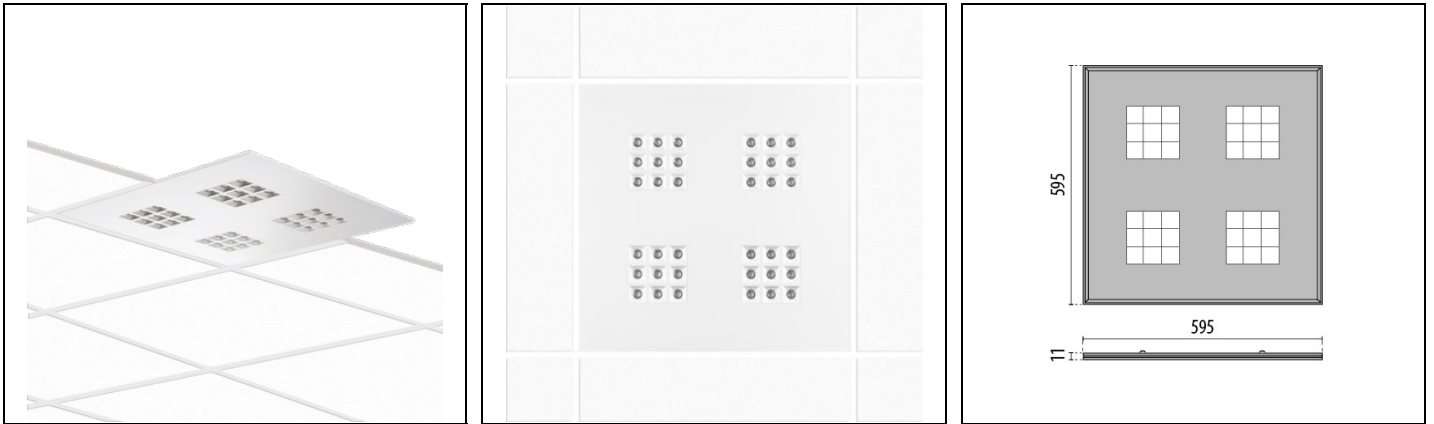

AMIGO 36 S/EW

Artikelnummer 3108208

Beschreibung

Superflache LED-Einbauleuchte bestehend aus:

- Leuchtgehäuse aus galvanisch verzinktem Lochblech, pulverbeschichtet
- Optische Einheit bestehend aus PMMA-Linsen und Reflektoren aus weißem Polycarbonat für eine optimale Lichtverteilung
- UGR<16
- Inklusive externem ON/OFF Konverter

Zusatzausstattung:

- DALI Ausführungen auf Anfrage

Produktdaten

ETIM-Gruppe:	EG000027	ETIM-Klasse:	EC001744
--------------	----------	--------------	----------

Allgemeine Eigenschaften

Fassung:	LED	Leuchtmittel:	LED
LED-Nennlichtstrom [lm]:	4100	Leuchtenlichtstrom [lm]:	2900
Leistung [W]:	25 W	Lichtausbeute [lm/W]:	116
CRI:	90	Farbtemperatur [K]:	3000
Farbe / Veredelung:	WH-87 / Weiß / Strukturiert	Schutzart IP:	IP20
Schlagfestigkeit / Schlagenergie:	IK05 0.7J xx3	Schutzklasse:	II
Optik:	S/EW - Symmetrische extrabreite	Nettogewicht [kg]:	3.662
Gesamte Länge [mm]:	595	Gesamte Breite [mm]:	595
Gesamte Höhe [mm]:	11		

Mechanische Eigenschaften

Bauform:	Quadrat \geq 300 mm	Gehäusematerial:	Gefärbter Stahl
Diffusormaterial:	Transparent plastic	Glühfadentest [°C]:	650 °C

Elektrische Eigenschaften

Spannungsart:	AC	Eingangsspannung [V AC]:	220/240
Eingangsfrequenz [Hz]:	50/60	Leistungsfaktor / COS Φ :	>0.9
Einschaltstrom [A/ μ s]:	8 / 40	C10 1.5 mm ² :	55
C16 2.5 mm ² :	85	B10 1.5 mm ² :	50
B16 2.5 mm ² :	80		