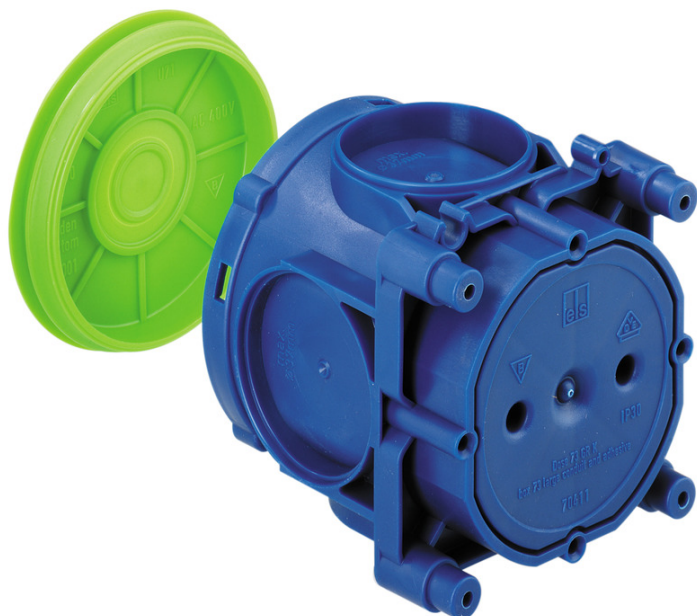

Großrohrdose

## U 71 K GRO

#### Großrohrdose

Artikelnummer: 97276001

Maße: 71 x 71 x 76 mm

Großrohrdose, 4 Schraubdomes mit Schraubabstand 60 mm, kombinierbar im Normabstand 71 mm, vollisolierter Leitungsübergang, geeignet für alle Schalungsarten und Gegenschalung, mit Schutzart IP30, Bemessungsisolationsspannung: 400V AC, zertifiziert durch VDE (DIN EN 60670-1/-22 (VDE 0606-1/-22)), halogenfrei

**2-teilig, Klebefestigung oder Nagelbefestigung, Membran zur Lochung, Dichtbereich M16 - M40, stützholmfähig**

IP30

400V  
AC