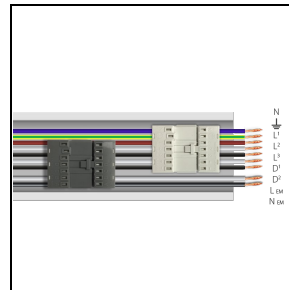

Photometrische Daten

Notwendiges zubehör

RAIL-A TRY 9P DALI/EM

310934

RAIL-A TRY 9P DALI/EM - L 1435 mm
(inkl. 2 Halterungen aus Edelstahl)

WH-RAL9003 / Weiß RAL9003

RAIL-M TRY 9P DALI/EM

310935

RAIL-M TRY 9P DALI/EM - L 1435 mm
(inkl. 2 Halterungen aus Edelstahl)

WH-RAL9003 / Weiß RAL9003

310936

RAIL-M TRY 9P DALI/EM - L 2870 mm
(inkl. 4 Halterungen aus Edelstahl)

WH-RAL9003 / Weiß RAL9003

310937