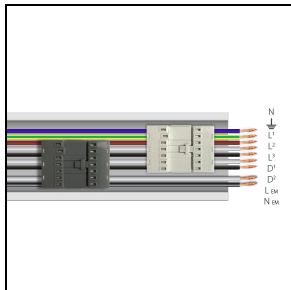

Photometrische Daten

Notwendiges zubehör

RAIL-A TRY 9P DALI/EM

310934

RAIL-A TRY 9P DALI/EM - L 1435 mm
(inkl. 2 Halterungen aus Edelstahl)

WH-RAL9003 / Weiß RAL9003

RAIL-M TRY 9P DALI/EM

310935

RAIL-M TRY 9P DALI/EM - L 1435 mm
(inkl. 2 Halterungen aus Edelstahl)

WH-RAL9003 / Weiß RAL9003

310936

RAIL-M TRY 9P DALI/EM - L 2870 mm
(inkl. 4 Halterungen aus Edelstahl)

WH-RAL9003 / Weiß RAL9003

310937