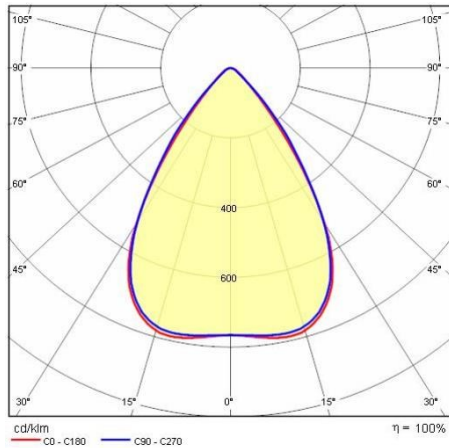

Photometrische Daten