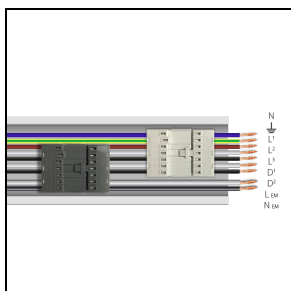

Photometrische Daten

Notwendiges zubehör

RAIL-A TRY 9P DALI/EM

310934

RAIL-A TRY 9P DALI/EM - L 1435 mm
(inkl. 2 Halterungen aus Edelstahl)

WH-RAL9003 / Weiß RAL9003

RAIL-M TRY 9P DALI/EM

310935

RAIL-M TRY 9P DALI/EM - L 1435 mm
(inkl. 2 Halterungen aus Edelstahl)

WH-RAL9003 / Weiß RAL9003

310936

RAIL-M TRY 9P DALI/EM - L 2870 mm
(inkl. 4 Halterungen aus Edelstahl)

WH-RAL9003 / Weiß RAL9003

310937

RAIL-M TRY 9P DALI/EM - L 4305 mm
(inkl. 6 Halterungen aus Edelstahl)

WH-RAL9003 / Weiß RAL9003

Um die ständige Aktualisierung unserer Produkte zu fördern, behält sich PERFORMANCE IN LIGHTING das Recht vor, Änderungen ohne vorherige Ankündigung vorzunehmen. Daher wird immer empfohlen, die neueste Version zu lesen, die auf der Website www.performanceinlighting.com veröffentlicht ist. Gelieferte Lumenleistungen und Stromverbrauch, einschließlich Verluste, unterliegen einer Toleranz von +/- 7 %. Wenn nicht anders angegeben, gelten die Werte für eine Umgebungstemperatur von 25°C. Die Garantiebedingungen sind unter <https://www.performanceinlighting.com/gr/company/led-warranty>