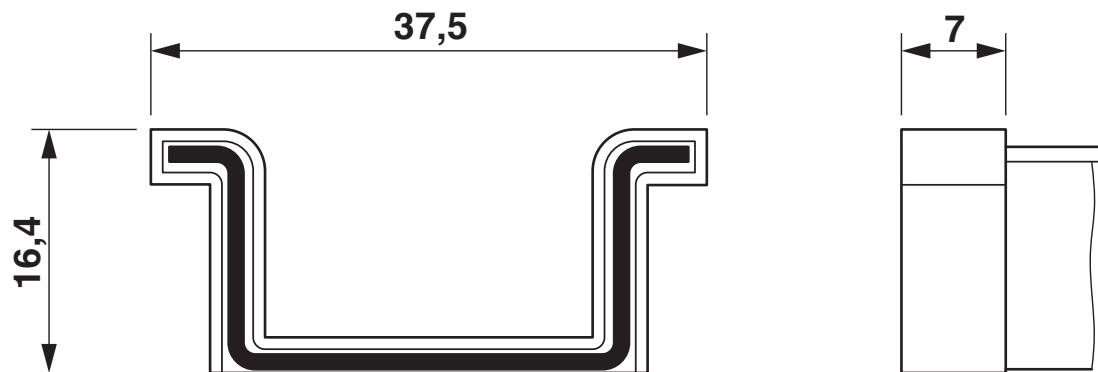

NS 35/15 CAP - Endkappe

1206573

<https://www.phoenixcontact.com/de/produkte/1206573>

Zeichnungen

Maßzeichnung