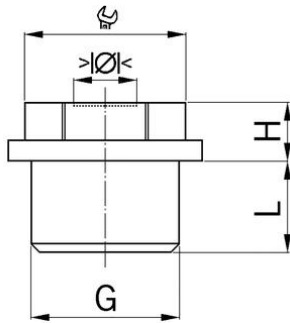

Würgenippel Kunststoff

Anschlussgewinde metrisch

- Hellgrau RAL 7035
- mit Bohrung

Artikel-Nr.:	1620.20
EAN:	7611614129334
Material	Polyethylen
Einsatztemperatur	-20°C / +70°C
Schutzart	IP54
Gewinde (G)	M20x1.5
Minimaler Klemmbereich	8.0 mm
Maximaler Klemmbereich	13.5 mm
Schlüsselweite	19 mm
Masswert (H)	8 mm
Gewindelänge (L)	12 mm
Versand	100
Preisgruppe	590