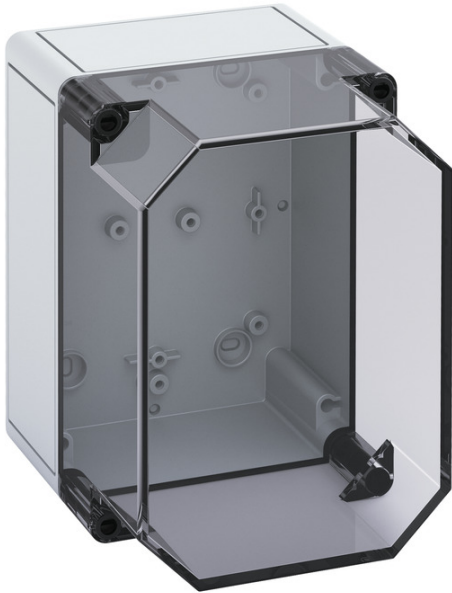

Leergehäuse

TK PS 1813-16-to

TK PS 1813-16-to

Leergehäuse

INDIVIDUALISIERBAR

Artikelnummer: 11201601

Maße: 180 x 130 x 165 mm

Leergehäuse, mit Schutzart IP66, Polystyrol, $U_i=690V$ AC, $U_i=1000V$ DC, innenliegende Befestigungsstellen, für Standardinstallationen im Innenbereich

Kasten: Polystyrol, grau, Deckel: Polycarbonat, transparent, glatte Seitenwände

Zum Industrieprodukt: 13101601

Produkteigenschaften

Elektrische Eigenschaften

Bemessungsisolationsspannung AC:	690 V
Bemessungsisolationsspannung DC:	1000 V
Schutzklasse:	II
Schutzart:	IP66
belüftet:	nein
UL Type Rating:	k.A.

Farben

Farbe Unterteil:	grau
Farbe Oberteil:	transparent

Maße und Gewicht

Breite:	180 mm
Länge:	130 mm
Höhe:	165 mm
Gewicht:	0.585 kg

Materialeigenschaften

UV-beständig:	nein
halogenfrei:	ja
Brennbarkeitsklasse nach UL94:	HB
Glühdrahtfestigkeit:	650 °C (EN 60695-2-11)

Mechanische Eigenschaften

Befestigungsart:	Wand-/Deckenmontage
Schlagfestigkeit:	IK07
plombierbar:	ja
Drehmoment der Deckelschraube:	1.2 Nm
Flanschvariante:	nein
Anreihbar:	ja

Mechanische Eigenschaften

Art des Oberteils:	Deckel
Befestigung:	innenliegende Befestigungsstellen