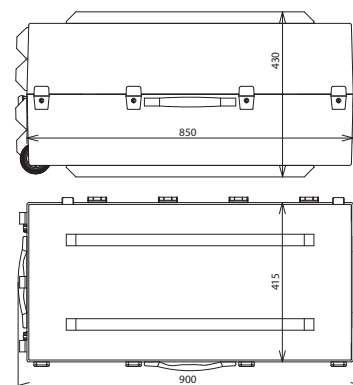

KKL TFRS MS (785 951)

Maßbild KKL TFRS MS

Typ	KKL TFRS MS
Art.-Nr.	785 951
Farbe	blau ●
Abmessung	900 x 415 x 430 mm

Stammdaten	
Nettogewicht	21.200 kg/st
Zolltarifnummer (Komb. Nomenklatur EU)	42021250
GTIN (EAN)	4013364106390
VPE	1 ST