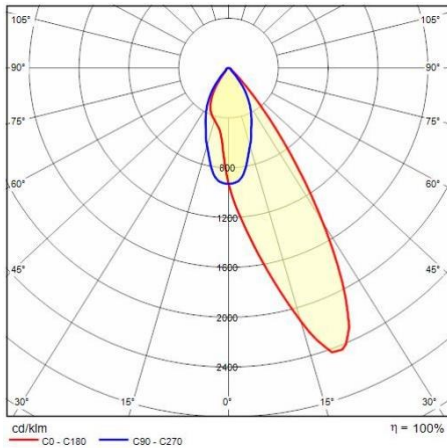

Photometrische Daten