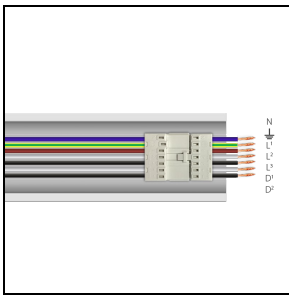

Notwendiges zubehör

RAIL-A TRY 7P DALI

310558

RAIL-A TRY 7P DALI - L 1435 mm (inkl. 2 Halterungen aus Edelstahl)

☐ WH-RAL9003 / Weiß RAL9003