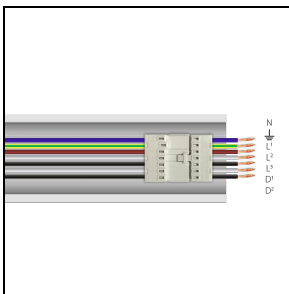

RAIL-M TRY 7P DALI - L 1435 mm (inkl. 2 Halterungen aus Edelstahl)

WH-RAL9003 / Weiß RAL9003

310560

RAIL-M TRY 7P DALI - L 2870 mm (inkl. 4 Halterungen aus Edelstahl)

WH-RAL9003 / Weiß RAL9003

310561

RAIL-M TRY 7P DALI - L 4305 mm (inkl. 6 Halterungen aus Edelstahl)