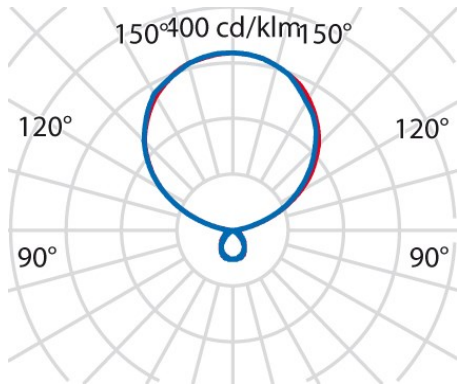

Photometrische Daten