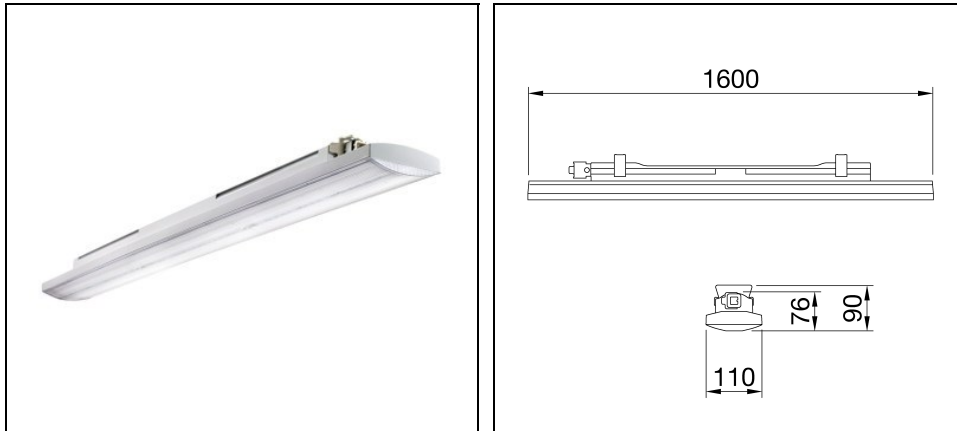

## Beschreibung

- LED-Feuchtraumleuchte in der Schutzart IP66/69 für industrielle Anwendungen und ideal für Produktionsbereiche, Lagerhäuser und Logistikbereiche
- Kann Leuchtstofflampenlösungen bis zu 10.000lm Lampenlichtstrom ersetzen
  - Das IK08-Gehäuse besteht aus selbstverlöschendem Polycarbonat in RAL7035
  - Erhältlich in 3 Größen (800, 1200 und 1600 mm)
  - Erhältlich in 3000 K, 4000 K und 5700 K, mit CRI  $\geq 80$  oder  $\geq 90$
  - Verfügbar in den Leistungen von 25 W bis 63 W, Lichtstrom von 4.000 lm bis 10.000 lm
  - Mid-power-LED Flip-Chip-Typ
  - Der LED-Treiber ist integriert und als ON/OFF oder DALI ausgeführt
  - Die Ausführung mit Durchgangsverdrahtung verfügt über vorverdrahtete mechanische und elektrische Komponenten als Zubehör (Separat zu bestellen), wobei maximal 25 Leuchten in einer Reihe montiert werden dürfen
  - Erhältlich in 4 verschiedenen optischen Lösungen: transparenter oder opaler Diffusor aus UV-stabilisiertem, selbstverlöschendem Polycarbonat; Die transparente Version kann mit TIR-Linsen aus PMMA mit mittlerem oder elliptischem Strahl ausgestattet werden
  - Die Leuchte darf an Wand/Decke installiert oder abgependelt werden, der optionale Wandhalter erlaubt 30° oder 45° zur Längsachse
  - Erhältlich in der DALI-Version mit integriertem Notfall-Kit mit 3 Stunden Autonomie
  - Erhältlich mit externem Notfall-Kit mit 3 Stunden Autonomie, kompatibel mit Durchgangsverdrahtungsversionen (separat zu bestellen)
  - L90B10 (Tq 25°C) = 50.000 h; L80B10 (Tq 25°C) = 100.000 h; L80B10 (Tq 50°C) = 94.000 h

## Allgemeine Eigenschaften

Fassung:	LED	Leuchtmittel:	LED
Leuchtenlichtstrom [lm]:	8900	Leistung [W]:	63 W
Lichtausbeute [lm/W]:	141	CRI:	80
Farbtemperatur [K]:	3000	Farbe / Veredelung:	Grey RAL 7035 / Grau RAL7035
Schutzart IP:	IP65	Schlagfestigkeit / Schlagenergie:	IK08 5J xx5
Schutzklasse:	II	Optik:	TRNSP - Symmetrische
Nettogewicht [kg]:	3.753	Gesamte Länge [mm]:	1600
Gesamte Breite [mm]:	110	Gesamte Höhe [mm]:	90