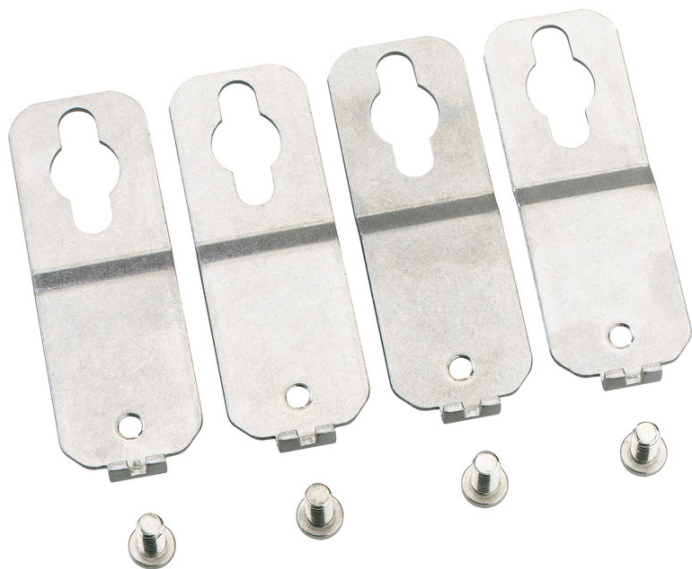

#### Außenbefestigungslaschen

Artikelnummer: 79300401

Maße: 110 x 40 x 20 mm

Außenbefestigungslaschen, zur Montage einzelner Gehäuse an ebenen Wandflächen, kann am Unterkasten im Winkel 0°, 45° oder 90° befestigt werden, Wandabstand 7 mm, Material Edelstahl, geeignet für AKL / AKi-L Leergehäuse, AKi Schalter- und Sicherungsgehäuse, AKi Steckdosenverteiler, AKi-Z / ZVi Zählergehäuse

**Set = 4 Stück**

---