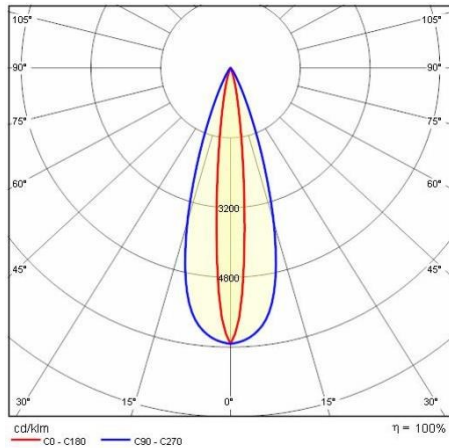

Photometrische Daten