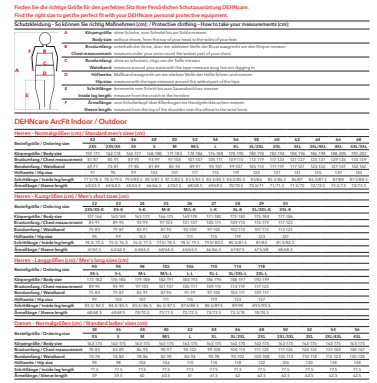

APD ID 58 (787 908)

Maßbild APD ID 58

NEU

Typ	APD ID 58
Art.-Nr.	787 908
Störlichtbogenschutzklasse (Box-Test 7 kA / 0,5 s – einpolig)	APC 2
Lichtbogenenergie (W_{arc} eller W_{LBP})	320 kJ
Material	Baumwolle (52%), Modacryl (22%), Viskose (19%), Para-Aramid (6%), Anti-statika (1%)
Arc Rating – ATPV (Open Arc)	18 cal / cm ² *)
Arc Rating – ELIM (Open Arc)	13 cal / cm ²
PPE Category (NFPA 70E)	PPE 2
Flächengewicht	450 g/m ²
Material Nähfaden	Kevlar (100%)
Norm	IEC 61482-2, EN ISO 11612, EN 1149-5, EN ISO 13688, EN ISO 11611, EN 17353
Hauptfarbe	grau
Zweitfarbe	schwarz
Reißverschluss	rot
Größe (International)	58 (XL/2XL)

Stammdaten	
Nettogewicht	1370.000 g/st
Zolltarifnummer (Komb. Nomenklatur EU)	62034251
GTIN (EAN)	4013364516199
VPE	1 ST

Änderungen in Form und Technik, bei Maßen, Gewichten und Werkstoffen behalten wir uns im Sinne des Fortschrittes der Technik vor. Die Abbildungen sind unverbindlich.