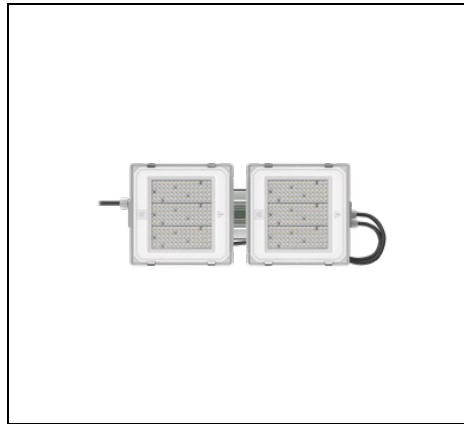

UNIQO 2M HLO

Artikelnummer LTH1212DP840

Beschreibung

Modulare Hallenpendelleuchte für flexible, effiziente und zukunftssichere Lösungen in Industrie, Logistik, Sport und Gewerbe:

- Gehäuse aus Aluminiumdruckguss mit integrierten Kühlrippen
 - Integrierten Kühlrippen zur optimalen Wärmeableitung der LED-Quellen
 - Gehäuse für Treiber aus extrudiertem Aluminium
 - Polyester-Pulverbeschichtung in der Farbe Grau RAL 7035
 - Kopfelemente aus Technopolymer
 - Äußere Schrauben aus Edelstahl
 - LED-Platine mit Metallkern-PCB und hocheffizienten LEDs
 - Erhältlich als Version mit integriertem Bewegungs- und Tageslichtsensor
 - Die EMERGENCY-Version verfügt über ein integriertes Batteriepaket mit 3 Stunden Autonomie
 - Die Versionen CL (Continuous Line) werden inkl. Durchgangsverdrahtung geliefert
 - Exklusiv gestaltete PMMA-Linsen mit hoher Lichtdurchlässigkeit für maximale Langzeitstabilität und Leistung, selbst bei erhöhten Temperaturen
 - Standardmäßig 4 mm gehärtetes Klarglas mit hoher Schlagfestigkeit, ideal für anspruchsvolle Anwendungen wie Sporthallen
 - Schnellmontageclips aus glänzendem Edelstahl für einen schnellen und einfachen Zugriff
 - Hält hohen Umgebungstemperaturen stand und liefert dabei maximale Lichtleistung, ohne die Lebensdauer des Produkts zu beeinträchtigen
 - Standardmäßig mit Aufhängungskit; separat bestellbares Montagezubehör erhältlich
 - Weitere Zubehör- und Ersatzteile verfügbar
 - Die Serie ist von unabhängigen Zertifizierungsstellen geprüft und zertifiziert
 - Es ist gemäß der Norm DIN 18032-2 für Ballwurfsicherheit zertifiziert und eignet sich somit für den Einbau in Turnhallen oder Sporthallen geeignet.
- Einige Montagemöglichkeiten sind möglicherweise nicht mit dieser Art von Anwendung kompatibel