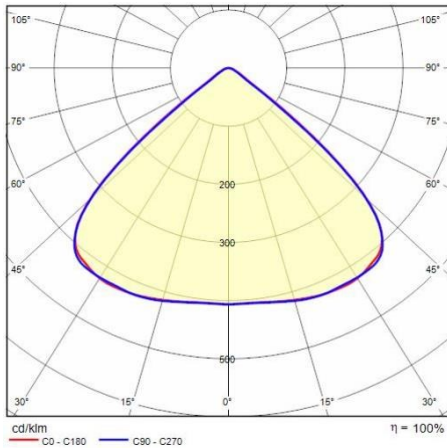

Photometrische Daten