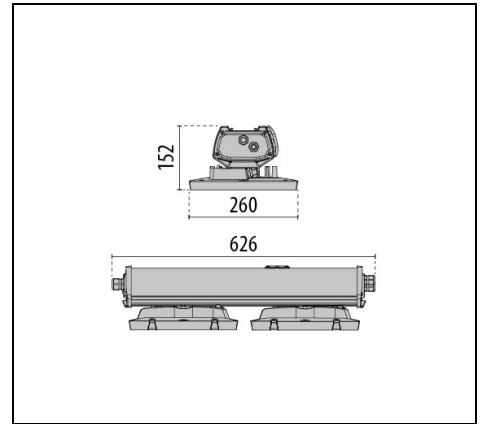

UNIQO 2M HLO

Artikelnummer LTH1212DP840

Beschreibung

Modulare Hallenpendelleuchte für flexible, effiziente und zukunftssichere Lösungen in Industrie, Logistik, Sport und Gewerbe:

1. Gehäuse aus Aluminiumdruckguss mit integrierten Kühlrippen
   - Integrierten Kühlrippen zur optimalen Wärmeableitung der LED-Quellen
   - Gehäuse für Treiber aus extrudiertem Aluminium
   - Polyester-Pulverbeschichtung in der Farbe Grau RAL 7035
   - Kopfelemente aus Technopolymer
   - Äußere Schrauben aus Edelstahl
   - LED-Platine mit Metallkern-PCB und hocheffizienten LEDs
   - Erhältlich als Version mit integriertem Bewegungs- und Tageslichtsensor
   - Die EMERGENCY-Version verfügt über ein integriertes Batteriepaket mit 3 Stunden Autonomie
   - Die Versionen CL (Continuous Line) werden inkl. Durchgangsverdrahtung geliefert
   - Exklusiv gestaltete PMMA-Linsen mit hoher Lichtdurchlässigkeit für maximale Langzeitstabilität und Leistung, selbst bei erhöhten Temperaturen
   - Standardmäßig 4 mm gehärtetes Klarglas mit hoher Schlagfestigkeit, ideal für anspruchsvolle Anwendungen wie Sporthallen
   - Schnellmontageclips aus glänzendem Edelstahl für einen schnellen und einfachen Zugriff
   - Hält hohen Umgebungstemperaturen stand und liefert dabei maximale Lichtleistung, ohne die Lebensdauer des Produkts zu beeinträchtigen
   - Standardmäßig mit Aufhängungskit; separat bestellbares Montagezubehör erhältlich
   - Weitere Zubehör- und Ersatzteile verfügbar
   - Die Serie ist von unabhängigen Zertifizierungsstellen geprüft und zertifiziert
   - Es ist gemäß der Norm DIN 18032-2 für Ballwurfsicherheit zertifiziert und eignet sich somit für den Einbau in Turnhallen oder Sporthallen geeignet.
2. Einige Montagemöglichkeiten sind möglicherweise nicht mit dieser Art von Anwendung kompatibel

Um die ständige Aktualisierung unserer Produkte zu fördern, behält sich PERFORMANCE IN LIGHTING das Recht vor, Änderungen ohne vorherige Ankündigung vorzunehmen. Daher wird immer empfohlen, die neueste Version zu lesen, die auf der Website www.performanceinlighting.com veröffentlicht ist. Gelieferte Lumenleistungen und Stromverbrauch, einschließlich Verluste, unterliegen einer Toleranz von +/- 7 %. Wenn nicht anders angegeben, gelten die Werte für eine Umgebungstemperatur von 25°C. Die Garantiebedingungen sind unter <https://www.performanceinlighting.com/gr/company/led-warranty>