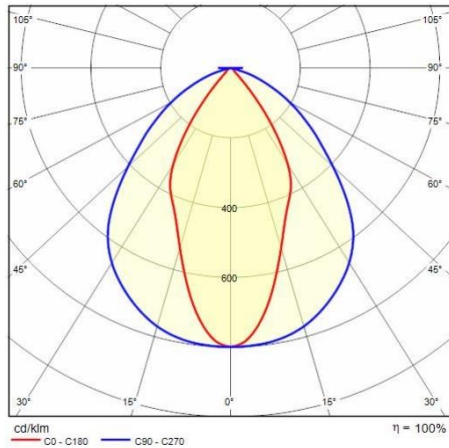

Photometrische Daten