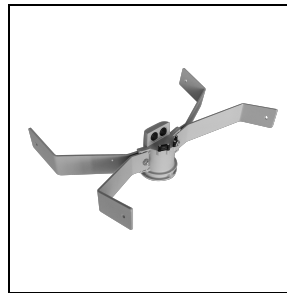

GUELL 3 S/W

Artikelnummer 3117371

Beschreibung

LED-Scheinwerfer für den Außen- und Innenbereich, bestehend aus:

- Mit Polymerpulverlack körnig grau lackiertes Aluminiumdruckgussgehäuse nach vorheriger chemischer Oberflächenbehandlung ISO 9227/12944 - ISO 9223 (C5)
- Diffusor aus extra klarem, gehärteten Sicherheits-Flachglas
- Hochleistungsreflektoren aus metallisiertem Reinstaluminium 99,99%, hochglänzend, oxidations- und irisierungsfrei
- Altersbeständige Silikondichtung
- Kabelverschraubung M20x1,5 für Kabel mit Ø10-Ø14 mm
- Die Versionen mit Optik A50/W sind mit LED-Modulen und Reflektoren ausgestattet, die speziell für Umgebungen entwickelt wurden, in denen Lichtverteilungen mit hoher Asymmetrie benötigt werden
- Äußere Schrauben aus Edelstahl
- Aluminium-Clip mit Edelstahlfeder, unverlierbar
- Stahlbügel, lackiert mit Polyesterpulverlack nach Kataphorese-Beschichtung
- Inklusive Überspannungsschutz bis 10 kV (CM/DM)
- Zukunftssichere, wartbare Leuchte
- DALI dimmbare Versionen mit Fernspeisung bis zu einer maximalen Entfernung von 50 Metern (nur A50 / W-Modelle) auf Anfrage
- Informationen zu anderen Farbtemperaturen und zum Farbwiedergabeindex erhalten Sie vom Werk

Photometrische Daten

Optionales Zubehör

GUELL 3

14452702
Schutzgitter

14453994
1000 mm Wandausleger mit
Anschlusssockel
■ GR-94 / Grau metallic

14453794
Einzelne Halterung GUELL 3 für
Mastzopf Ø 60-76 mm
■ GR-94 / Grau metallic

14453894
Doppelte Halterung für Mastzopf Ø 60-
76 mm GUELL 3
■ GR-94 / Grau metallic

14461104
Verstärkung Haltebügel GUELL 3.
Dient der Leuchtenfixierung mittels
einer einzigen M10 Schraube in der
Mitte des Haltebügels
■ INOX / Edelstahl