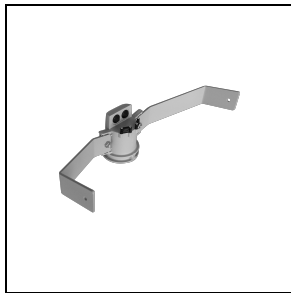

Photometrische Daten

Optionales Zubehör

GUELL 3

14452702
Schutzgitter

14453994
1000 mm Wandausleger mit
Anschlusssockel
■ GR-94 / Grau metallic

14453794
Einzelne Halterung GUELL 3 für
Mastzopf Ø 60-76 mm
■ GR-94 / Grau metallic

14453894
Doppelte Halterung für Mastzopf Ø 60-
76 mm GUELL 3
■ GR-94 / Grau metallic

14461104
Verstärkung Haltebügel GUELL 3.
Dient der Leuchtenfixierung mittels
einer einzigen M10 Schraube in der
Mitte des Haltebügels
■ INOX / Edelstahl