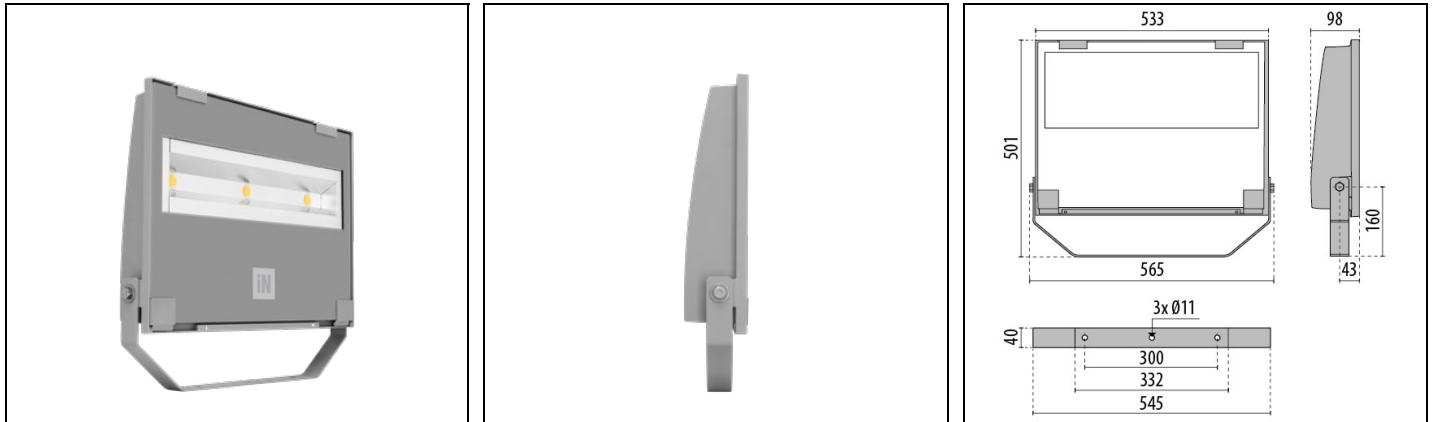

GUELL 3 S/W

Artikelnummer 3117371

Beschreibung

LED-Scheinwerfer für den Außen- und Innenbereich, bestehend aus:

- Mit Polymerpulverlack körnig grau lackiertes Aluminiumdruckgussgehäuse nach vorheriger chemischer Oberflächenbehandlung ISO 9227/12944 - ISO 9223 (C5)
- Diffusor aus extra klarem, gehärteten Sicherheits-Flachglas
- Hochleistungsreflektoren aus metallisiertem Reinstaluminium 99,99%, hochglänzend, oxidations- und irisierungsfrei
- Altersbeständige Silikondichtung
- Kabelverschraubung M20x1,5 für Kabel mit Ø10-Ø14 mm
- Die Versionen mit Optik A50/W sind mit LED-Modulen und Reflektoren ausgestattet, die speziell für Umgebungen entwickelt wurden, in denen Lichtverteilungen mit hoher Asymmetrie benötigt werden
- Äußere Schrauben aus Edelstahl
- Aluminium-Clip mit Edelstahlfeder, unverlierbar
- Stahlbügel, lackiert mit Polyesterpulverlack nach Kataphorese-Beschichtung
- Inklusive Überspannungsschutz bis 10 kV (CM/DM)
- Zukunftssichere, wartbare Leuchte
- DALI dimmbare Versionen mit Fernspeisung bis zu einer maximalen Entfernung von 50 Metern (nur A50 / W-Modelle) auf Anfrage
- Informationen zu anderen Farbtemperaturen und zum Farbwiedergabeindex erhalten Sie vom Werk

Um die ständige Aktualisierung unserer Produkte zu fördern, behält sich PERFORMANCE IN LIGHTING das Recht vor, Änderungen ohne vorherige Ankündigung vorzunehmen. Daher wird immer empfohlen, die neueste Version zu lesen, die auf der Website www.performanceinlighting.com veröffentlicht ist. Gelieferte Lumenleistungen und Stromverbrauch, einschließlich Verluste, unterliegen einer Toleranz von +/- 7 %. Wenn nicht anders angegeben, gelten die Werte für eine Umgebungstemperatur von 25°C. Die Garantiebedingungen sind unter <https://www.performanceinlighting.com/gr/company/led-warranty>