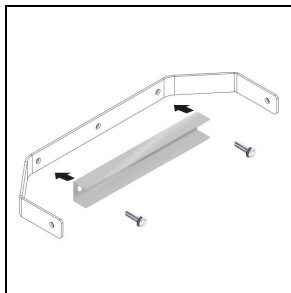

Photometrische Daten

Optionales Zubehör

GUELL 3

14452702
Schutzgitter

14453994
1000 mm Wandausleger mit
Anschlusssockel
■ GR-94 / Grau metallic

14453794
Einzelne Halterung GUELL 3 für
Mastzopf Ø 60-76 mm
■ GR-94 / Grau metallic

14453894
Doppelte Halterung für Mastzopf Ø 60-
76 mm GUELL 3
■ GR-94 / Grau metallic

14461104
Verstärkung Haltebügel GUELL 3.
Dient der Leuchtenfixierung mittels
einer einzigen M10 Schraube in der
Mitte des Haltebügels
■ INOX / Edelstahl