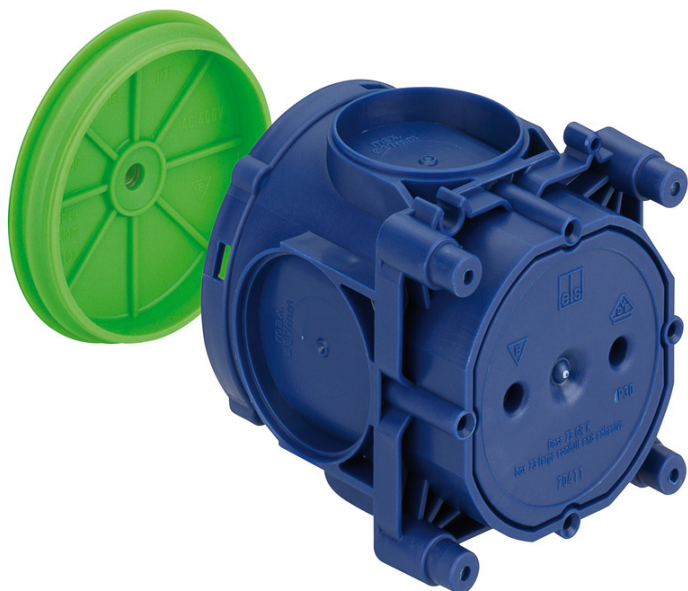

Großrohrdose

U 71 DGR

U 71 DGR

Großrohrdose

Artikelnummer: 97277001

Maße: 71 x 71 x 89 mm

Großrohrdose, Durchmesser 60 mm Ø, 4 Schraubdomen mit Schraubabstand 60 mm, kombinierbar, mit M5 Gewindebuchse (Traglast 10kg) zur Aufnahme eines Deckenhakens, geeignet für alle Schalungsarten und Gegenschalung, mit Schutzart IP30, Bemessungsisolationsspannung: 400V AC, halogenfrei

2-teilig, Klebefestigung oder Nagelbefestigung, Membran zur Lochung, Dichtbereich M16 - M40, stützholmfähig

Produkteigenschaften

Elektrische Eigenschaften

Bemessungsisolationsspannung AC:	400 V
Schutzart:	IP30
geeignet für:	Betonbau
UL Type Rating:	k.A.

Farben

Farbe Oberteil:	sonstige
-----------------	----------

Maße und Gewicht

Breite:	71 mm
Länge:	71 mm
Höhe:	89 mm
Gewicht:	0.053 kg

Materialeigenschaften

halogenfrei:	ja
Brennbarkeitsklasse nach UL94:	HB
Glühdrahtfestigkeit:	650 °C (EN 60695-2-11)