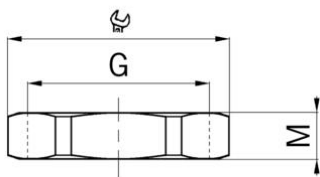

Gegenmuttern Messing

Gegenmuttern Messing

· Gewinde metrisch

Artikel-Nr.:	8000.06.1
EAN:	7611614151618
Material	Messing vernickelt
Ausführung	6-kant
Einsatztemperatur	-60°C / +200°C
Gewinde (G)	M6x0.75
Schlüsselweite	9 mm
Materialdicke	2.8 mm
Versand	50
Preisgruppe	545

1 = Metrisches Regelgewinde