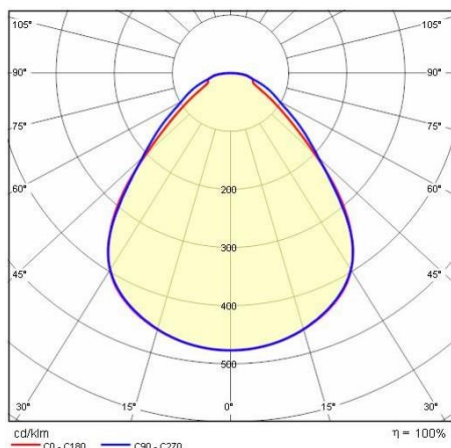

## Allgemeine Eigenschaften

Fassung:	LED	Leuchtmittel:	LED
LED-Nennlichtstrom [lm]:	3980	Leuchtenlichtstrom [lm]:	3476
Leistung [W]:	32 W	Lichtausbeute [lm/W]:	109
CRI:	90	Farbtemperatur [K]:	4000
Farbe / Veredelung:	WH-87 / Weiß / Strukturiert	Schutzart IP:	IP40
Schlagfestigkeit / Schlagenergie:	IK06 1J xx3	Schutzklasse:	II
Optik:	S/EW - Symmetrische extrabreite	Nettogewicht [kg]:	2.858
Gesamte Länge [mm]:	595	Gesamte Breite [mm]:	595
Gesamte Höhe [mm]:	33		

## Photometrische Daten