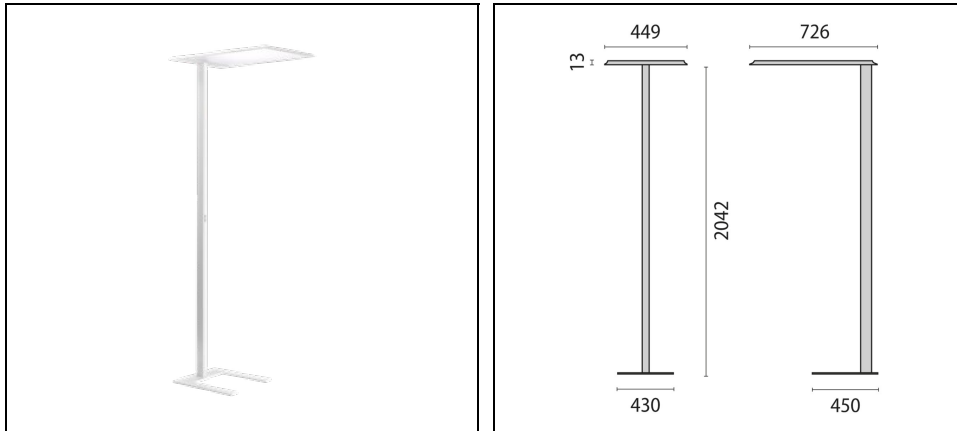

# SL713SL LED MICROPRISMATIC COVER

Artikelnummer 3122114

## Beschreibung

LED-Stehleuchte (SL) für den Innenbereich, bestehend aus:

- Leuchtenkopf und Standrohr aus Aluminiumprofil, Fußplatte aus Stahl pulverbeschichtet
- Neigung des Leuchtenkopfes über Stellschraube justierbar
- Mikropriemenabdeckung für effiziente Lichtstreuung, Blendungsminimierung und eine hohe Gleichmäßigkeit (MP)
- Lichtverteilung direkt / indirekt
- LED Sidelight-Technologie für homogene Leuchtdichteverteilung über die gesamte Lichtaustrittsfläche
- Farbtoleranz nach MacAdam  $\leq 3$  SDCM
- Entblendung nach DIN EN 12464-1
- Inklusive flexibler Zuleitung mit Netzstecker
- Sensorbaustein mit tageslichtabhängiger Lichtsteuerung und Bewegungsmelder
- Ausführungen in Sonderfarben auf Anfrage

## Allgemeine Eigenschaften

Fassung:	LED	Leuchtmittel:	LED
LED-Nennlichtstrom [lm]:	12320	Leuchtenlichtstrom [lm]:	8910
Leistung [W]:	72 W	Lichtausbeute [lm/W]:	124
CRI:	80	Farbtemperatur [K]:	3000
Farbe / Veredelung:	WH-RAL9016 / Weiß RAL9016 / Strukturiert	Schutzart IP:	IP20
Schlagfestigkeit / Schlagenergie:	IK05 0.7J xx3	Schutzklasse:	I
Optik:	S/D - Symmetrische überwiegend indirekt	Abstrahlwinkel:	2 x 50°/47°
Nettogewicht [kg]:	16.144	Gesamte Länge [mm]:	726
Gesamte Breite [mm]:	449	Gesamte Höhe [mm]:	2055

## Mechanische Eigenschaften

Bauform:	Rechteckig	Gehäusematerial:	Aluminium
Diffusormaterial:	Kunststoff	Glühfadentest [°C]:	650 °C