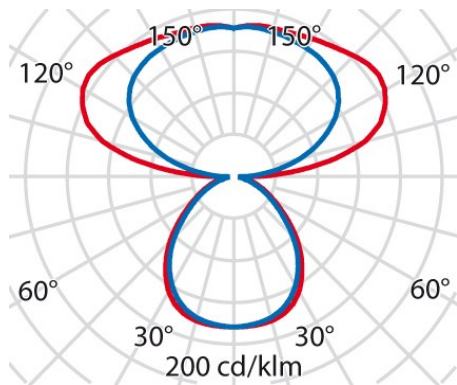

## Allgemeine Eigenschaften

Fassung:	LED	Leuchtmittel:	LED
LED-Nennlichtstrom [lm]:	12320	Leuchtenlichtstrom [lm]:	8910
Leistung [W]:	72 W	Lichtausbeute [lm/W]:	124
CRI:	80	Farbtemperatur [K]:	3000
Farbe / Veredelung:	WH-RAL9016 / Weiß RAL9016 / Strukturiert	Schutzart IP:	IP20
Schlagfestigkeit / Schlagenergie:	IK05 0.7J xx3	Schutzklasse:	I
Optik:	S/D - Symmetrische überwiegend indirekt	Abstrahlwinkel:	2 x 50°/47°
Nettogewicht [kg]:	16.144	Gesamte Länge [mm]:	726
Gesamte Breite [mm]:	449	Gesamte Höhe [mm]:	2055

## Installation

Anwendungsbereich:	Innenbeleuchtung	Min. Umgebungstemperatur [°C]:	10
Max. Umgebungstemperatur [°C]:	40		

## Photometrische Daten