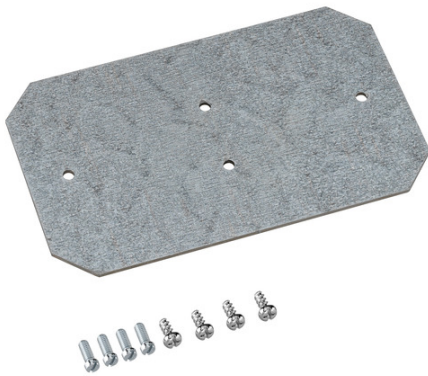

Montageplatte

TK MPS-1811

TK MPS-1811

Montageplatte

Artikelnummer: 19700601

Maße: 90 x 150 x 2 mm

Montageplatte aus Stahlblech, verzinkt, Stärke 2 mm, inkl. Befestigungsschrauben

TK PS / TK PC 1811

Produkteigenschaften

Maße und Gewicht

Breite:	90 mm
Länge:	150 mm
Höhe:	2 mm
Gewicht:	0.2086 kg

Vertriebsdaten

EAN:	4013902998135
ETIM Klasse:	EC000213
Zolltarifnummer:	73089059
Mindestbestellmenge:	1