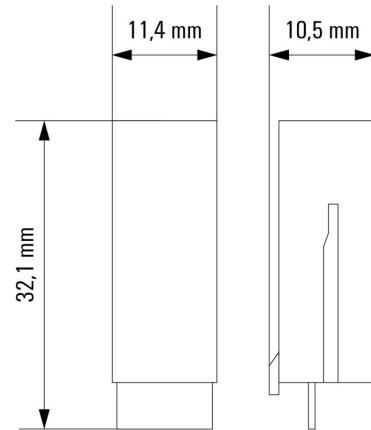

Zulassungen

Zulassungen

ROHS	Konform
UL File Number Search	UL Webseite
Zertifikat-Nr. (cURus)	E223759

Abmessungen und Gewichte

Tiefe	32.1 mm	Tiefe (inch)	1.2638 inch
Höhe	10.5 mm	Höhe (inch)	0.4134 inch
Breite	11.4 mm	Breite (inch)	0.4488 inch
Nettogewicht	1.67 g		

www.weidmueller.com

Technische Daten

Klassifikationen

ETIM 8.0	EC002586	ETIM 9.0	EC002586
ETIM 10.0	EC002586	ECLASS 14.0	27-37-16-92
ECLASS 15.0	27-37-16-92		

Zeichnungen

Schaltbild

Maßbild

Sonstiges