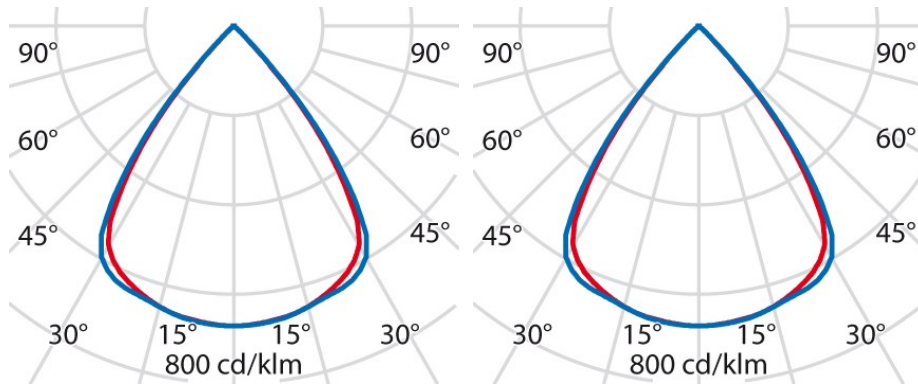

## Allgemeine Eigenschaften

Fassung:	LED	Leuchtmittel:	LED
LED-Nennlichtstrom [lm]:	3750/5500	Leuchtenlichtstrom [lm]:	3230/4780
Lichtausbeute [lm/W]:	154	CRI:	80
Farbtemperatur [K]:	4000	Farbe / Veredelung:	WH-RAL9016 / Weiß RAL9016 / Strukturiert
Schutzart IP:	IP20	Schlagfestigkeit / Schlagenergie:	IK05 0.7J xx3
Schutzklasse:	I	Optik:	S/A - Symmetrische direkt
Abstrahlwinkel:	2 x 38°	Nettogewicht [kg]:	3.959
Gesamte Länge [mm]:	1500	Gesamte Breite [mm]:	150
Gesamte Höhe [mm]:	12		

## Mechanische Eigenschaften

Bauform:	Rechteckig	Glühfadentest [°C]:	650 °C
----------	------------	---------------------	--------

## Installation

Anwendungsbereich:	Innenbeleuchtung	Min. Umgebungstemperatur [°C]:	10
Max. Umgebungstemperatur [°C]:	40		

## Photometrische Daten