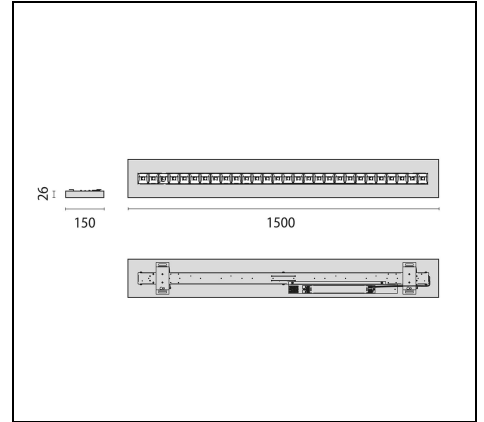

## Beschreibung

Anbauleuchte für den Innenbereich, bestehend aus:

- Gehäuse aus formstabilem 1,0 mm Stahlblech
- Schlagfeste, abdruckresistente Pulverbeschichtung
- Schwarzes Raster sorgt für maximale Effizienz und hohen Sehkomfort
- Blendfreies Licht für Office-Anwendungen nach DIN EN 12464-1 ( $UGR < 19$  i  $< 3000 \text{cd/m}^2 > 65^\circ$ )
- $UGR < 19$  für alle Lichtströme
- Zuverlässig und wartungsarm 50.000h L80B10
- Farbtoleranz nach MacAdam  $\leq 3$  SDCM
- 2 Leistungsstufen einstellbar
- Ausführungen in Sonderfarben auf Anfrage

## Allgemeine Eigenschaften

Fassung:	LED	Leuchtmittel:	LED
LED-Nennlichtstrom [lm]:	3750/5500	Leuchtenlichtstrom [lm]:	3230/4780
Lichtausbeute [lm/W]:	154	CRI:	80
Farbtemperatur [K]:	4000	Farbe / Veredelung:	WH-RAL9016 / Weiß RAL9016 / Strukturiert
Schutzart IP:	IP20	Schlagfestigkeit / Schlagenergie:	IK05 0.7J xx3
Schutzklasse:	I	Optik:	S/A - Symmetrische direkt
Abstrahlwinkel:	2 x 38°	Nettogewicht [kg]:	3.959
Gesamte Länge [mm]:	1500	Gesamte Breite [mm]:	150
Gesamte Höhe [mm]:	12		

## Mechanische Eigenschaften

Bauform:	Rechteckig	Glühfadentest [°C]:	650 °C
----------	------------	---------------------	--------