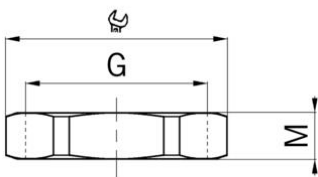

Gegenmuttern Messing

Gegenmuttern Messing

· Gewinde metrisch

Artikel-Nr.:	8000.06
EAN:	7611614108469
Material	Messing vernickelt
Ausführung	6-kant
Einsatztemperatur	-60°C / +200°C
Gewinde (G)	M6x1.0
Schlüsselweite	9 mm
Materialdicke	2.8 mm
Hinweis	1
Versand	50
Preisgruppe	545

1 = Metrisches Regelgewinde