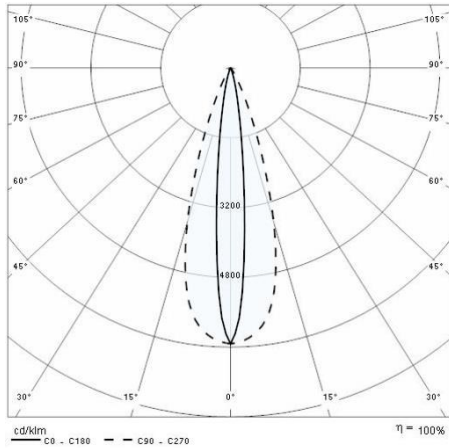

Photometrische Daten