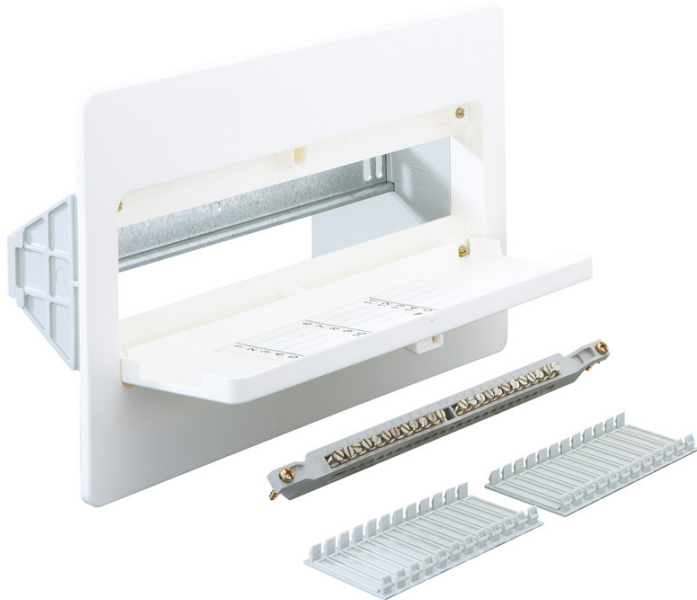

Verteilerset

UP 015

UP 015

Verteilerset

Artikelnummer: 98600001

Maße: 311 x 202 x 87 mm

Verteilerset, 15 Teilungseinheiten, Kunststoff-Blendrahmen und -Tür, weiß, mit Schnappverschluss, 35 mm-DIN-Normschiene, PE/N-Klemmen, Abdeckstreifen und Beschriftungsfeld für Einbaukasten K4 EK, Bemessungsisolationsspannung: 400V AC, halogenfrei

1-reihig

Produkteigenschaften

Elektrische Eigenschaften

Bemessungsisolationsspannung AC:	400 V
geeignet für:	Betonbau

Maße und Gewicht

Breite:	311 mm
Länge:	202 mm
Höhe:	87 mm
Gewicht:	0.53 kg

Materialeigenschaften