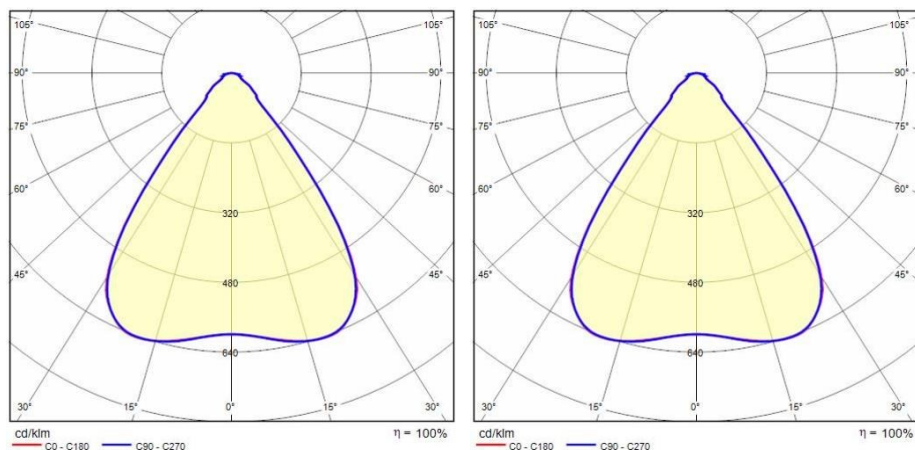

Photometrische Daten