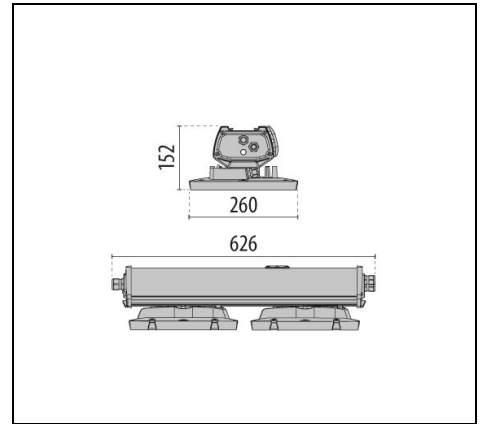

UNIQO 2M HLO EM

Artikelnummer LTH1212EH840

Beschreibung

Modulare Hallenpendelleuchte für flexible, effiziente und zukunftssichere Lösungen in Industrie, Logistik, Sport und Gewerbe:

1. Gehäuse aus Aluminiumdruckguss mit integrierten Kühlrippen
   - Integrierten Kühlrippen zur optimalen Wärmeableitung der LED-Quellen
   - Gehäuse für Treiber aus extrudiertem Aluminium
   - Polyester-Pulverbeschichtung in der Farbe Grau RAL 7035
   - Kopfelemente aus Technopolymer
   - Äußere Schrauben aus Edelstahl
   - LED-Platine mit Metallkern-PCB und hocheffizienten LEDs
   - Erhältlich als Version mit integriertem Bewegungs- und Tageslichtsensor
   - Die EMERGENCY-Version verfügt über ein integriertes Batteriepaket mit 3 Stunden Autonomie
   - Die Versionen CL (Continuous Line) werden inkl. Durchgangsverdrahtung geliefert
   - Exklusiv gestaltete PMMA-Linsen mit hoher Lichtdurchlässigkeit für maximale Langzeitstabilität und Leistung, selbst bei erhöhten Temperaturen
   - Standardmäßig 4 mm gehärtetes Klarglas mit hoher Schlagfestigkeit, ideal für anspruchsvolle Anwendungen wie Sporthallen
   - Schnellmontageclips aus glänzendem Edelstahl für einen schnellen und einfachen Zugriff
   - Hält hohen Umgebungstemperaturen stand und liefert dabei maximale Lichtleistung, ohne die Lebensdauer des Produkts zu beeinträchtigen
   - Standardmäßig mit Aufhängungskit; separat bestellbares Montagezubehör erhältlich
   - Weitere Zubehör- und Ersatzteile verfügbar
   - Die Serie ist von unabhängigen Zertifizierungsstellen geprüft und zertifiziert
   - Es ist gemäß der Norm DIN 18032-2 für Ballwurfsicherheit zertifiziert und eignet sich somit für den Einbau in Turnhallen oder Sporthallen geeignet.
2. Einige Montagemöglichkeiten sind möglicherweise nicht mit dieser Art von Anwendung kompatibel

Um die ständige Aktualisierung unserer Produkte zu fördern, behält sich PERFORMANCE IN LIGHTING das Recht vor, Änderungen ohne vorherige Ankündigung vorzunehmen. Daher wird immer empfohlen, die neueste Version zu lesen, die auf der Website www.performanceinlighting.com veröffentlicht ist. Gelieferte Lumenleistungen und Stromverbrauch, einschließlich Verluste, unterliegen einer Toleranz von +/- 7 %. Wenn nicht anders angegeben, gelten die Werte für eine Umgebungstemperatur von 25°C. Die Garantiebedingungen sind unter <https://www.performanceinlighting.com/gr/company/led-warranty>