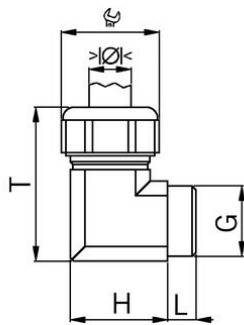

## Winkel-Kabelverschraubungen 90° Kunststoff

### Anschlussgewinde metrisch

- Schwarz RAL 9005
- Einteiliger Dichteinsatz

<b>Artikel-Nr.:</b>	<b>5215.17.40.95</b>
EAN:	7611614148137
Material	Polycarbonat
Dichtung	TPE
Einsatztemperatur	-20°C / +100°C
Schutzart	IP68
Gewinde (G)	M16x1.5
Klemmbereich min.	6.5 mm
Klemmbereich max.	9.5 mm
Schlüsselweite	19 mm
Masswert (H)	23 mm
Masswert T	38
Gewindelänge (L)	8 mm
Versand	25
Preisgruppe	590