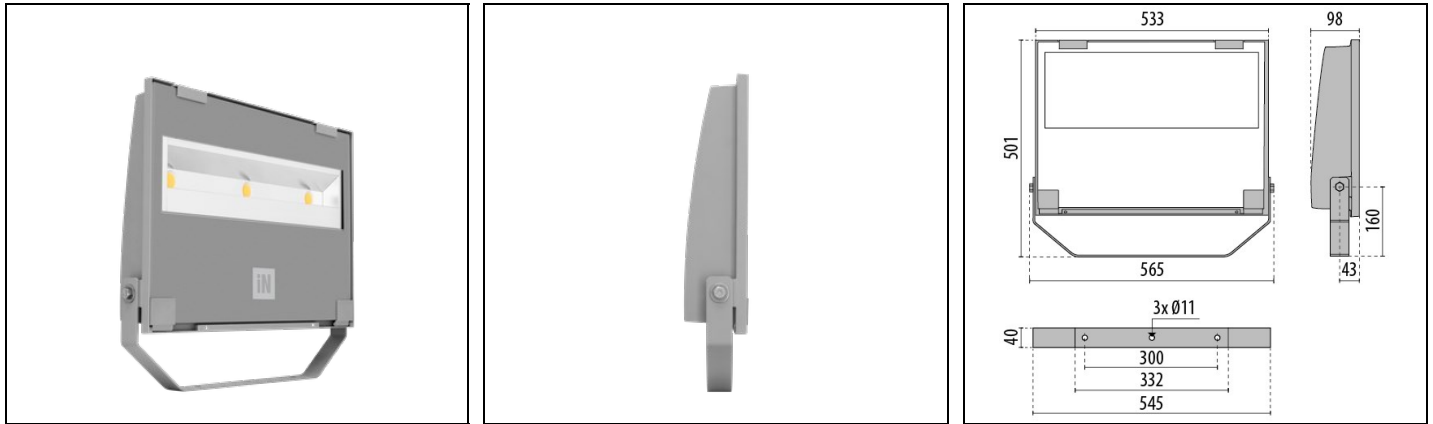

GUELL 3 A/W

Artikelnummer 3117352

Beschreibung

LED-Scheinwerfer für den Außen- und Innenbereich, bestehend aus:

- Mit Polymerpulverlack körnig grau lackiertes Aluminiumdruckgussgehäuse nach vorheriger chemischer Oberflächenbehandlung ISO 9227/12944 - ISO 9223 (C5)
- Diffusor aus extra klarem, gehärteten Sicherheits-Flachglas
- Hochleistungsreflektoren aus metallisiertem Reinstaluminium 99,99%, hochglänzend, oxidations- und irisierungsfrei
- Altersbeständige Silikondichtung
- Kabelverschraubung M20x1,5 für Kabel mit Ø10-Ø14 mm
- Die Versionen mit Optik A50/W sind mit LED-Modulen und Reflektoren ausgestattet, die speziell für Umgebungen entwickelt wurden, in denen Lichtverteilungen mit hoher Asymmetrie benötigt werden
- Äußere Schrauben aus Edelstahl
- Aluminium-Clip mit Edelstahlfeder, unverlierbar
- Stahlbügel, lackiert mit Polyesterpulverlack nach Kataphorese-Beschichtung
- Inklusive Überspannungsschutz bis 10 kV (CM/DM)
- Zukunftssichere, wartbare Leuchte
- DALI dimmbare Versionen mit Fernspeisung bis zu einer maximalen Entfernung von 50 Metern (nur A50 / W-Modelle) auf Anfrage
- Informationen zu anderen Farbtemperaturen und zum Farbwiedergabeindex erhalten Sie vom Werk

Um die ständige Aktualisierung unserer Produkte zu fördern, behält sich PERFORMANCE in LIGHTING das Recht vor, Änderungen ohne vorherige Ankündigung vorzunehmen. Daher wird immer empfohlen, die neueste Version zu lesen, die auf der Website www.performanceinlighting.com veröffentlicht ist. Gelieferte Lumenleistungen und Stromverbrauch, einschließlich Verluste, unterliegen einer Toleranz von +/- 7 %. Wenn nicht anders angegeben, gelten die Werte für eine Umgebungstemperatur von 25°C. Die Garantiebedingungen sind unter <https://www.performanceinlighting.com/gr/company/led-warranty>