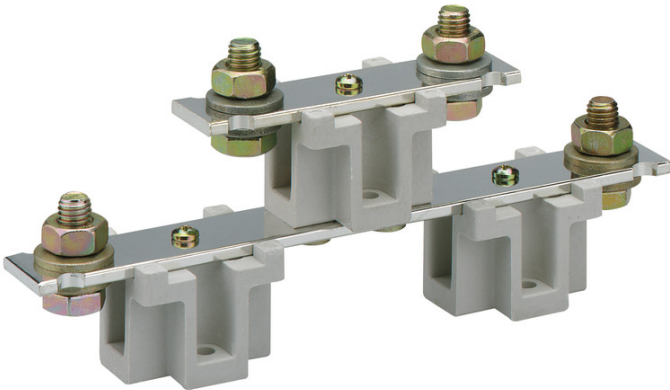

PE/N-Klemme

GN 2

GN 2

PE/N-Klemme

Artikelnummer: 07602201

Maße: 37 x 198 x 46 mm

für Montageplatte

**N-Klemme NH 2 für Montageplatte, Anschlussschraube
M12**

Produkteigenschaften

Elektrische Eigenschaften

Bemessungsbetriebsspannung AC:	690 V
Bemessungsbetriebsspannung DC:	440 V
Bemessungsstrom:	630 A
Polzahl:	1
berührungssicher:	Nein
Anschluss 1: Anschlussart:	Schrauben
Anschluss 1: Klemmstellen je Pol:	2
Anschluss 1: Geeignet für CU-Leiter:	Ja
Anschluss 1: Geeignet für AL-Leiter:	Nein

Maße und Gewicht

Breite:	37 mm
Länge:	198 mm
Höhe:	46 mm
Gewicht:	0.409 kg

Materialeigenschaften

Glühdrahtfestigkeit:	960 °C (EN 60695-2-11)
----------------------	------------------------

Vertriebsdaten

EAN:	4013902052677
ETIM Klasse:	EC002498
Zolltarifnummer:	85369010
Mindestbestellmenge:	1

Werkstoff

Material des Isolierkörpers:	Thermoplast
------------------------------	-------------

Zubehör

[07670201 - KP NH 2 - Prismenklemme](#)