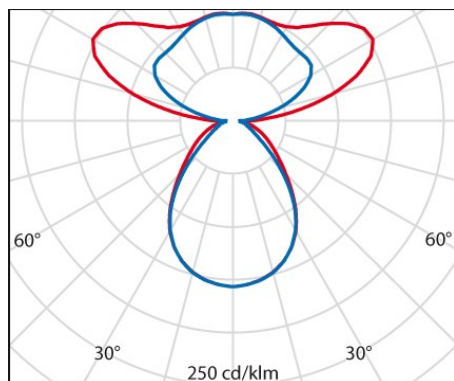

Photometrische Daten

Um die ständige Aktualisierung unserer Produkte zu fördern, behält sich PERFORMANCE IN LIGHTING das Recht vor, Änderungen ohne vorherige Ankündigung vorzunehmen. Daher wird immer empfohlen, die neueste Version zu lesen, die auf der Website www.performanceinlighting.com veröffentlicht ist. Gelieferte Lumenleistungen und Stromverbrauch, einschließlich Verluste, unterliegen einer Toleranz von +/-7 %. Wenn nicht anders angegeben, gelten die Werte für eine Umgebungstemperatur von 25°C. Die Garantiebedingungen sind unter <https://www.performanceinlighting.com/qr/company/led-warranty>