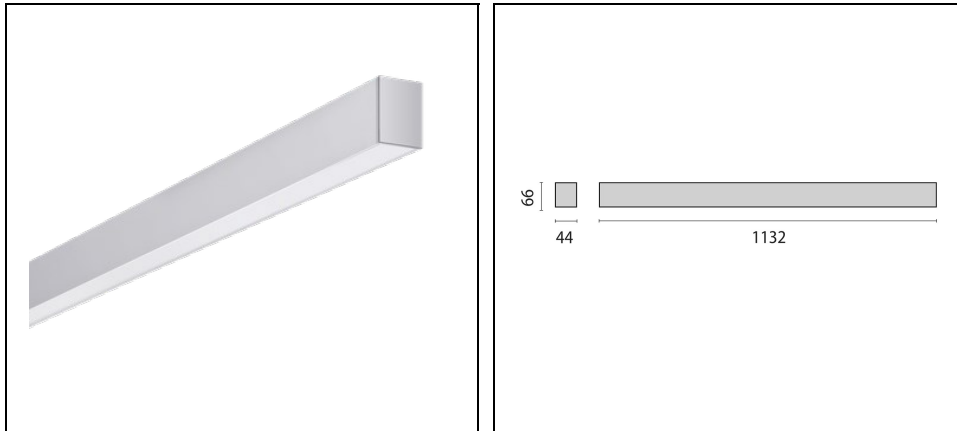

## Beschreibung

LED-Anbauleuchte für den Innenbereich, bestehend aus:

- Gehäuse aus Aluminium-Strangpressprofil, eloxiert (EV1) oder pulverbeschichtet, Kopfstücke aus Aluminiumdruckguss, pulverbeschichtet
- Diffusor aus opalem PMMA für eine optimale Lichtstreuung und Gleichmäßigkeit des Lichts
- Lichtverteilung direkt
- Geradliniges schlichtes Design mit bündigen Endkappen
- Perfekte Optik durch hochwertig ausgeführte Profilverbindungen
- Leuchte vorbereitet für Durchgangsverdrahtung
- Einfache und komfortable Leuchtenmontage
- Lichteinsätze austauschbar
- Farbtoleranz nach MacAdam  $\leq 3$  SDCM
- Viele weitere Leuchtenausführungen und Lichtbandkonfigurationen möglich unter [www.light-performer.com](http://www.light-performer.com)

## Allgemeine Eigenschaften

Fassung:	LED	Leuchtmittel:	LED
LED-Nennlichtstrom [lm]:	3190	Leuchtenlichtstrom [lm]:	2770
Leistung [W]:	19 W	Lichtausbeute [lm/W]:	146
CRI:	80	Farbtemperatur [K]:	3000
Farbe / Veredelung:	GR-EV1 / Grau eloxiert / Strukturiert	Schutzart IP:	IP40
Schlagfestigkeit / Schlagenergie:	IK05 0.7J xx3	Schutzklasse:	I
Optik:	S/A - Symmetrische direkt	Abstrahlwinkel:	2 x 48°/51°
Nettogewicht [kg]:	2.448	Gesamte Länge [mm]:	1132
Gesamte Breite [mm]:	44	Gesamte Höhe [mm]:	66

## Mechanische Eigenschaften

Bauform:	Rechteckig	Gehäusematerial:	Aluminium
Diffusormaterial:	Opal plastic	Glühfadentest [°C]:	650 °C