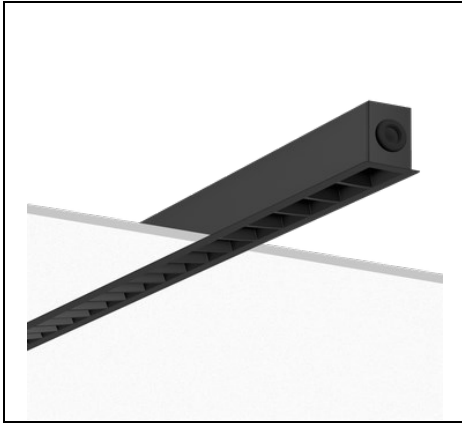

SL764+ RF LV

Artikelnummer 3112582

Beschreibung

LED-Einbauleuchte für den Innenbereich, bestehend aus:

- Gehäuse aus Aluminium-Strangpressprofil. Kopfstücke aus Aluminiumdruckguss, pulverbeschichtet
- Schwarzes Raster für maximalen Leuchtenwirkungsgrad, Blendungsminimierung und eine hohe Gleichmäßigkeit
- Geradliniges schlichtes Design mit bündigen Endkappen
- Perfekte Optik durch hochwertig ausgeführte Profilverbindungen
- Lichtverteilung direkt mit leichter Hintergrundbeleuchtung
- Leuchte vorbereitet für Durchgangsverdrahtung
- Einfache und komfortable Leuchtenmontage
- Lichteinsätze austauschbar
- DALI dimmbar
- Farbtoleranz nach MacAdam ≤ 3 SDCM
- Inkl. benötigtem Einbauzubehör
- Viele weitere Leuchtenausführungen und Lichtbandkonfigurationen möglich unter www.light-performer.com

Produktdaten

ETIM-Gruppe:	EG000027	ETIM-Klasse:	EC0028g2
--------------	----------	--------------	----------

Allgemeine Eigenschaften

Fassung:	LED	Leuchtmittel:	LED
LED-Nennlichtstrom [lm]:	3540	Leuchtenlichtstrom [lm]:	2940
Leistung [W]:	25 W	Lichtausbeute [lm/W]:	118
CRI:	90	Farbtemperatur [K]:	3000
Farbe / Veredelung:	BK-RAL9005 / Schwarz RAL9005 / Strukturiert	Schutzart IP:	IP30
IP über/unter der Decke:	IP30/IP33	Schlagfestigkeit / Schlagenergie:	IK05 0.7J xx3
Schutzklasse:	I	Optik:	S/A - Symmetrische direkt
Abstrahlwinkel:	2 x 38°/38°	Nettogewicht [kg]:	6.358
Gesamte Länge [mm]:	1148	Gesamte Breite [mm]:	60
Gesamte Höhe [mm]:	95	Mindesteinbautiefe [mm]:	95

Mechanische Eigenschaften

Bauform:	Rechteckig	Gehäusematerial:	Aluminium
Diffusormaterial:	No diffuser	Glühfadentest [°C]:	650 °C

Elektrische Eigenschaften

Spannungsart:	AC	Eingangsspannung [V AC]:	220/240
Eingangsfrequenz [Hz]:	220-240V 50/60Hz	Leistungsfaktor / COS Φ :	0.9
C10 1.5 mm ² :	30	C16 2.5 mm ² :	46
B16 2.5 mm ² :	28	EEL:	A1