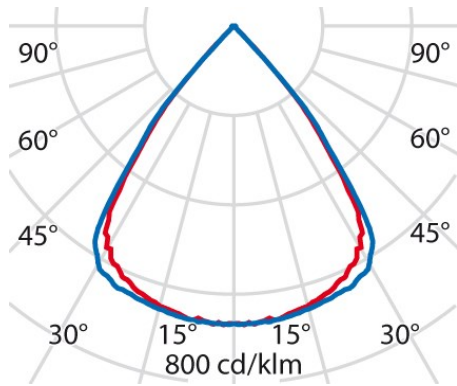

Photometrische Daten