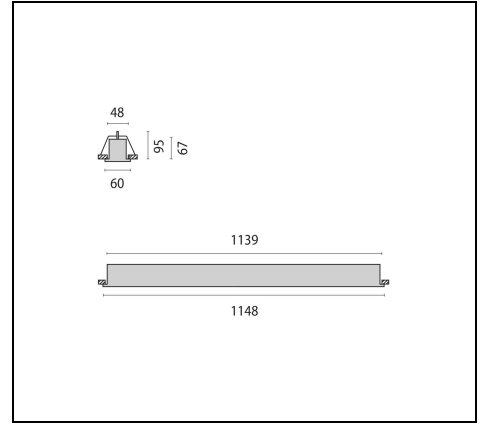

SL764+ RF LV

Artikelnummer 3112582

Beschreibung

LED-Einbauleuchte für den Innenbereich, bestehend aus:

- Gehäuse aus Aluminium-Strangpressprofil. Kopfstücke aus Aluminiumdruckguss, pulverbeschichtet
- Schwarzes Raster für maximalen Leuchtenwirkungsgrad, Blendungsminimierung und eine hohe Gleichmäßigkeit
- Geradliniges schlichtes Design mit bündigen Endkappen
- Perfekte Optik durch hochwertig ausgeführte Profilverbindungen
- Lichtverteilung direkt mit leichter Hintergrundbeleuchtung
- Leuchte vorbereitet für Durchgangsverdrahtung
- Einfache und komfortable Leuchtenmontage
- Lichteinsätze austauschbar
- DALI dimmbar
- Farbtoleranz nach MacAdam ≤ 3 SDCM
- Inkl. benötigtem Einbauzubehör
- Viele weitere Leuchtenausführungen und Lichtbandkonfigurationen möglich unter www.light-performer.com

Produktdaten

ETIM-Gruppe:	EG000027	ETIM-Klasse:	EC0028g2
--------------	----------	--------------	----------

Allgemeine Eigenschaften

Fassung:	LED	Leuchtmittel:	LED
LED-Nennlichtstrom [lm]:	3540	Leuchtenlichtstrom [lm]:	2940
Leistung [W]:	25 W	Lichtausbeute [lm/W]:	118
CRI:	90	Farbtemperatur [K]:	3000
Farbe / Veredelung:	BK-RAL9005 / Schwarz RAL9005 / Strukturiert	Schutzart IP:	IP30
IP über/unter der Decke:	IP30/IP33	Schlagfestigkeit / Schlagenergie:	IK05 0.7J xx3
Schutzklasse:	I	Optik:	S/A - Symmetrische direkt
Abstrahlwinkel:	2 x 38°/38°	Nettogewicht [kg]:	6.358
Gesamte Länge [mm]:	1148	Gesamte Breite [mm]:	60
Gesamte Höhe [mm]:	95	Mindesteinbautiefe [mm]:	95