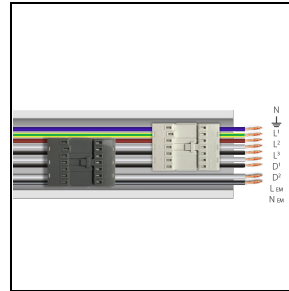

RAIL-A TRY 9P DALI/EM

**310934**  
RAIL-A TRY 9P DALI/EM- L 1435 mm  
(inkl. 2 Halterungen aus Edelstahl)

WH-RAL9003 / Weiß RAL9003

RAIL-M TRY 9P DALI/EM

**310935**  
RAIL-M TRY 9P DALI/EM - L 1435 mm  
(inkl. 2 Halterungen aus Edelstahl)

WH-RAL9003 / Weiß RAL9003

**310936**  
RAIL-M TRY 9P DALI/EM - L 2870 mm  
(inkl. 4 Halterungen aus Edelstahl)

WH-RAL9003 / Weiß RAL9003

**310937**  
RAIL-M TRY 9P DALI/EM - L 4305 mm  
(inkl. 6 Halterungen aus Edelstahl)