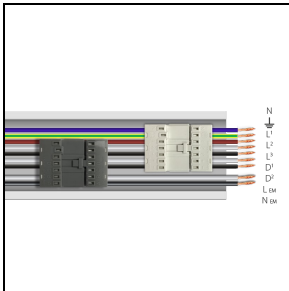

310937
RAIL-M TRY 9P DALI/EM - L 4305 mm
(inkl. 6 Halterungen aus Edelstahl)

☐ WH-RAL9003 / Weiß RAL9003