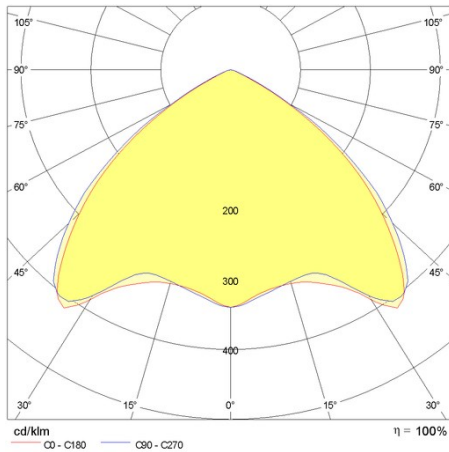

## Allgemeine Eigenschaften

Fassung:	LED	Leuchtmittel:	LED
LED-Nennlichtstrom [lm]:	7334	Leuchtenlichtstrom [lm]:	6281
Leistung [W]:	42 W	Lichtausbeute [lm/W]:	150
CRI:	80	Farbtemperatur [K]:	3000
Farbe / Veredelung:	WH-RAL9003 / Weiß RAL9003 / Glänzend	Schutzart IP:	IP40
Schlagfestigkeit / Schlagenergie:	IK05 0.8J xx3	Schutzklasse:	I
Optik:	S/EW - Symmetrische extrabreite	Nettogewicht [kg]:	2.6
Gesamte Länge [mm]:	1434	Gesamte Breite [mm]:	66
Gesamte Höhe [mm]:	66		

## Installation

Anwendungsbereich:	Innenbeleuchtung	Min. Umgebungstemperatur [°C]:	5
Max. Umgebungstemperatur [°C]:	35		

## Photometrische Daten