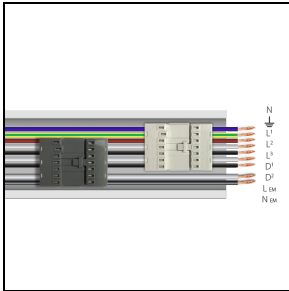

#### 310565

RAIL-M TRY 7P EM - L 4305 mm (inkl. 6 Halterungen aus Edelstahl)

WH-RAL9003 / Weiß RAL9003

Um die ständige Aktualisierung unserer Produkte zu fördern, behält sich PERFORMANCE IN LIGHTING das Recht vor, Änderungen ohne vorherige Ankündigung vorzunehmen. Daher wird immer empfohlen, die neueste Version zu lesen, die auf der Website [www.performanceinlighting.com](http://www.performanceinlighting.com) veröffentlicht ist. Gelieferte Lumenleistungen und Stromverbrauch, einschließlich Verluste, unterliegen einer Toleranz von +/- 7 %. Wenn nicht anders angegeben, gelten die Werte für eine Umgebungstemperatur von 25°C. Die Garantiebedingungen sind unter <https://www.performanceinlighting.com/gr/company/led-warranty>

RAIL-A TRY 9P DALI/EM

**310934**  
RAIL-A TRY 9P DALI/EM- L 1435 mm  
(inkl. 2 Halterungen aus Edelstahl)

WH-RAL9003 / Weiß RAL9003

RAIL-M TRY 9P DALI/EM

**310935**  
RAIL-M TRY 9P DALI/EM - L 1435 mm  
(inkl. 2 Halterungen aus Edelstahl)